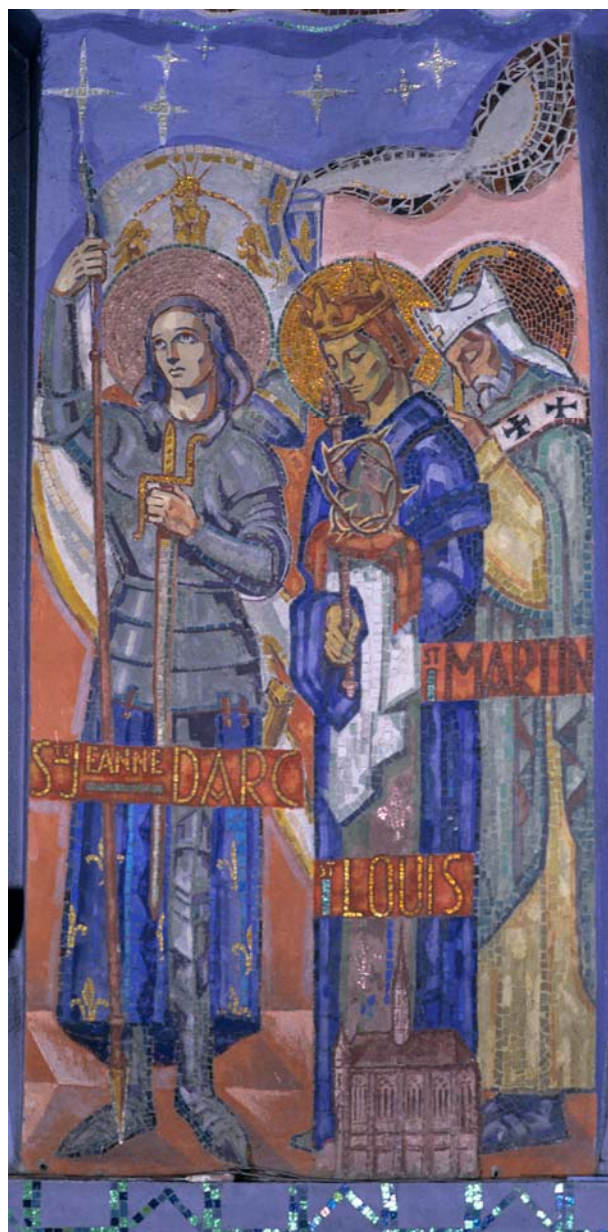

91 - Juvisy-sur-Orge, centre, Maréchal-Leclerc (place du) ; Docteur-Vinot (rue du) 4

église paroissiale Notre-Dame-de-France

revêtement mural du choeur

fig05	Peinture n°5: Saint-Louis, Sainte-Jeanne d'Arc et Saint-Martin.	(c) Région Ile-de-France - Inventaire général du patrimoine culturel ; (c) Conseil général de l'Essonne / Ayrault, Philippe 02911228XA 02911227X ; 02911229XA