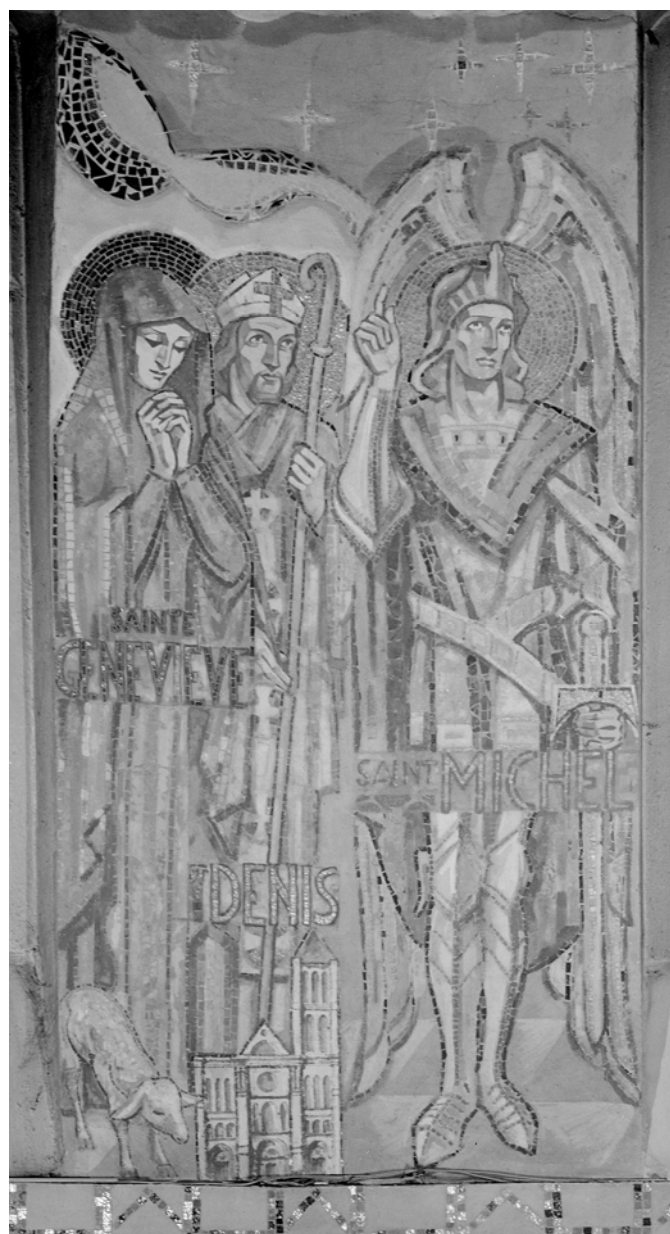

91 - Juvisy-sur-Orge, centre, Maréchal-Leclerc (place du) ; Docteur-Vinot (rue du) 4

église paroissiale Notre-Dame-de-France

revêtement mural du choeur

fig01	Peinture n°1 : Saint-Denis, Sainte-Geneviève et Saint-Michel.	(c) Région Ile-de-France - Inventaire général du patrimoine culturel ; (c) Conseil général de l'Essonne / Ayrault, Philippe 02911230X