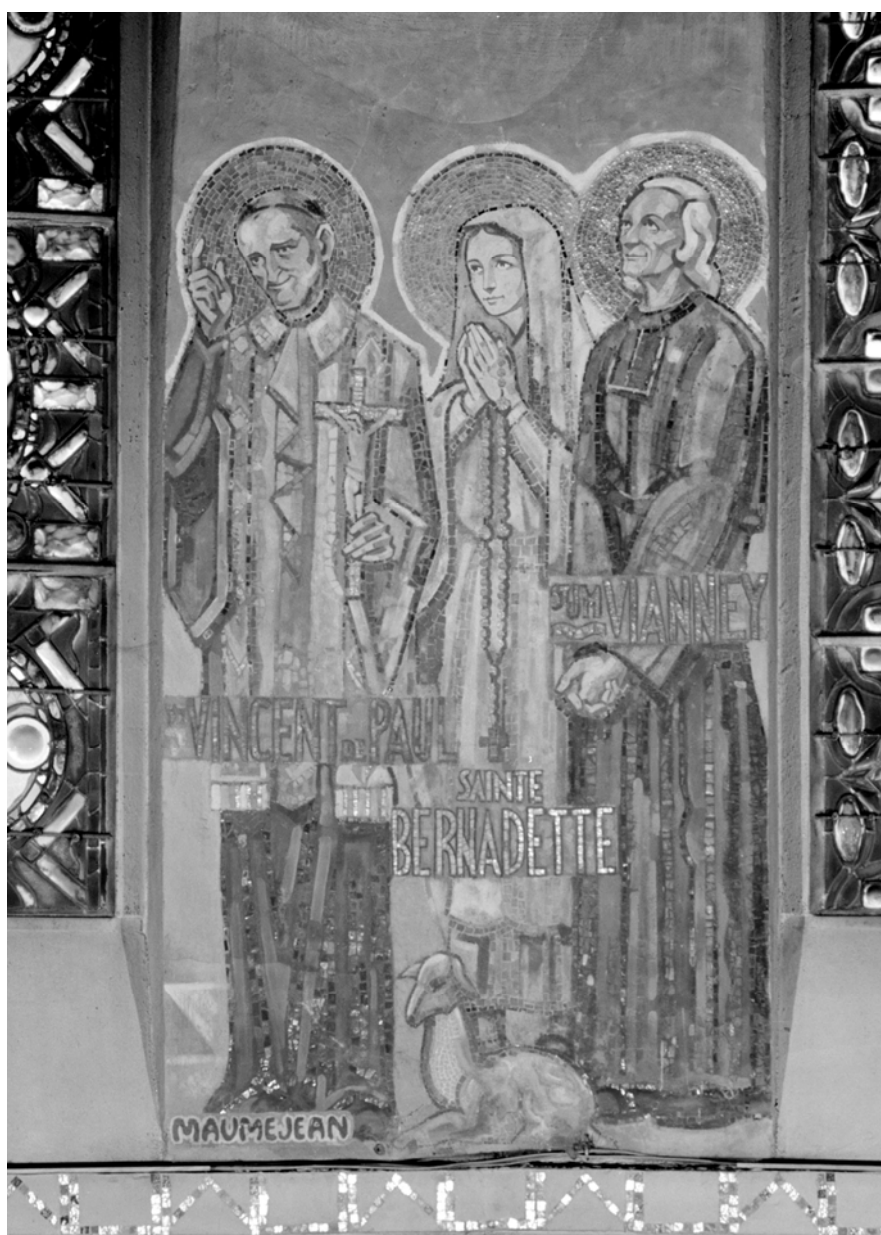

91 - Juvisy-sur-Orge, centre, Maréchal-Leclerc (place du) ; Docteur-Vinot (rue du) 4

église paroissiale Notre-Dame-de-France

revêtement mural du choeur

fig06	Peinture n°6 : Saint-Vincent-de-Paul, Sainte-Bernadette et Saint-Jean-Marie-Vianney	(c) Région Ile-de-France - Inventaire général du patrimoine culturel ; (c) Conseil général de l'Essonne / Ayrault, Philippe 02911226X