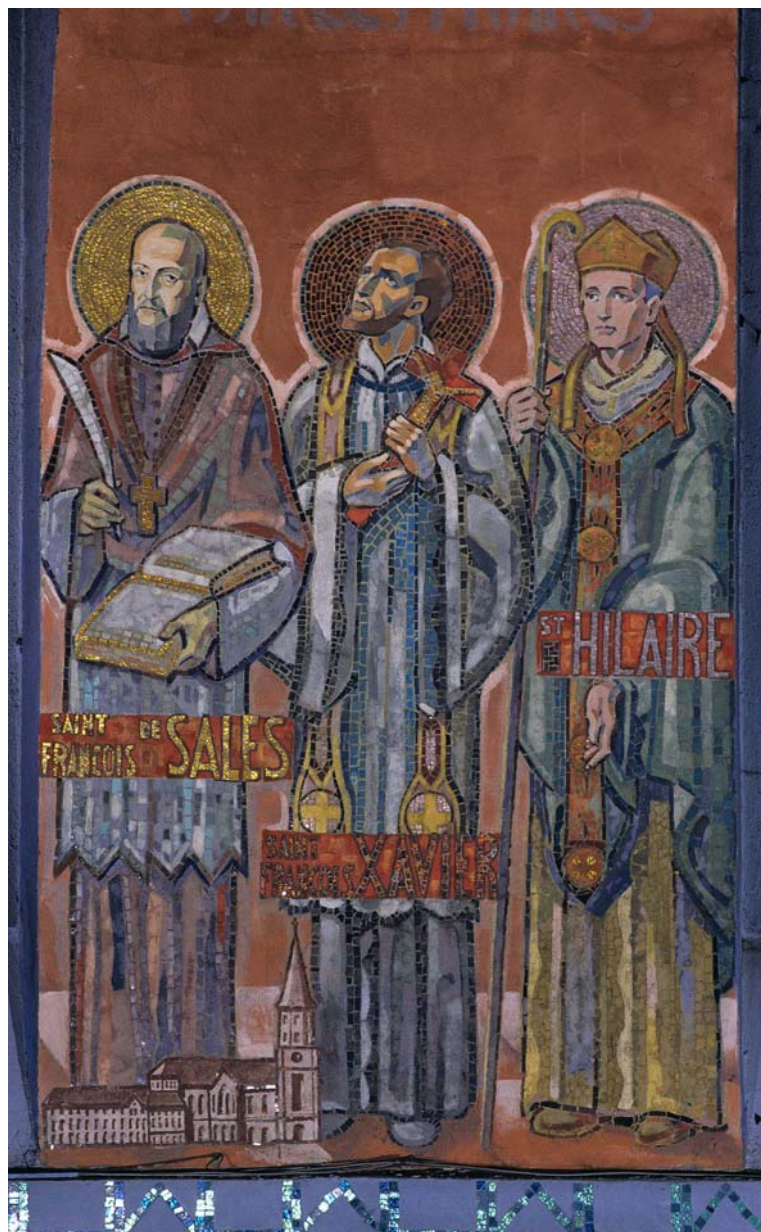

91 - Juvisy-sur-Orge, centre, Maréchal-Leclerc (place du) ; Docteur-Vinot (rue du) 4

église paroissiale Notre-Dame-de-France

revêtement mural du chœur

fig07	Peinture n°7 : Saint-François-de-Sales, Saint-Hilaire et Saint- François-Xavier.	(c) Région Ile-de-France - Inventaire général du patrimoine culturel ; (c) Conseil général de l'Essonne / Ayrault, Philippe 02911224XA 02911223X ; 02911225XA