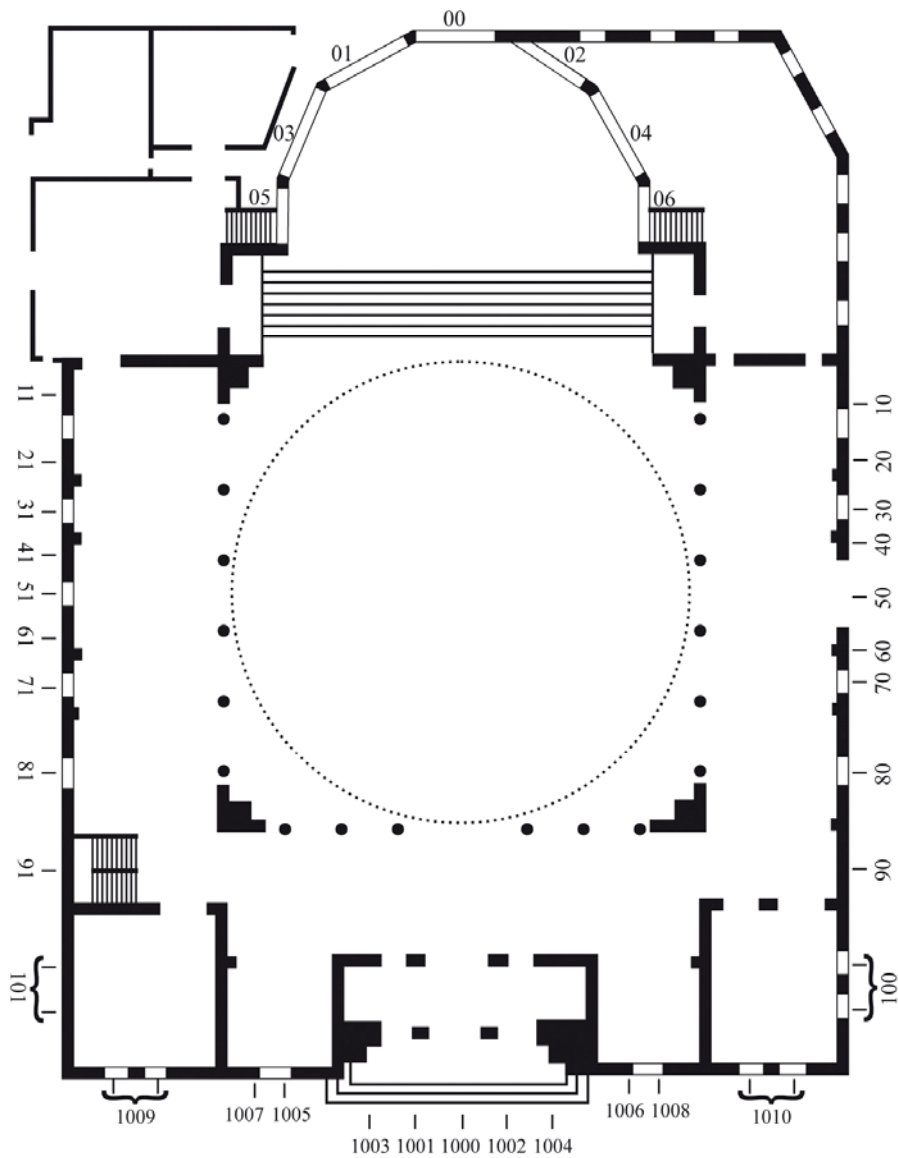

91 - Juvisy-sur-Orge, centre, Maréchal-Leclerc (place du) ; Docteur-Vinot (rue du) 4

église paroissiale Notre-Dame-de-France

ensemble de 3 verrières des tribunes

pl	Plan de situation de l'ensemble des verrières de l'église. Papier jaune imprimé, format 60x90cm environ.	(c) Région Ile-de-France - Inventaire général du patrimoine culturel ; (c) Conseil général de l'Essonne / Bétored, Diane 07911942NUDA

Plan de situation de l'ensemble des verrières de l'église.