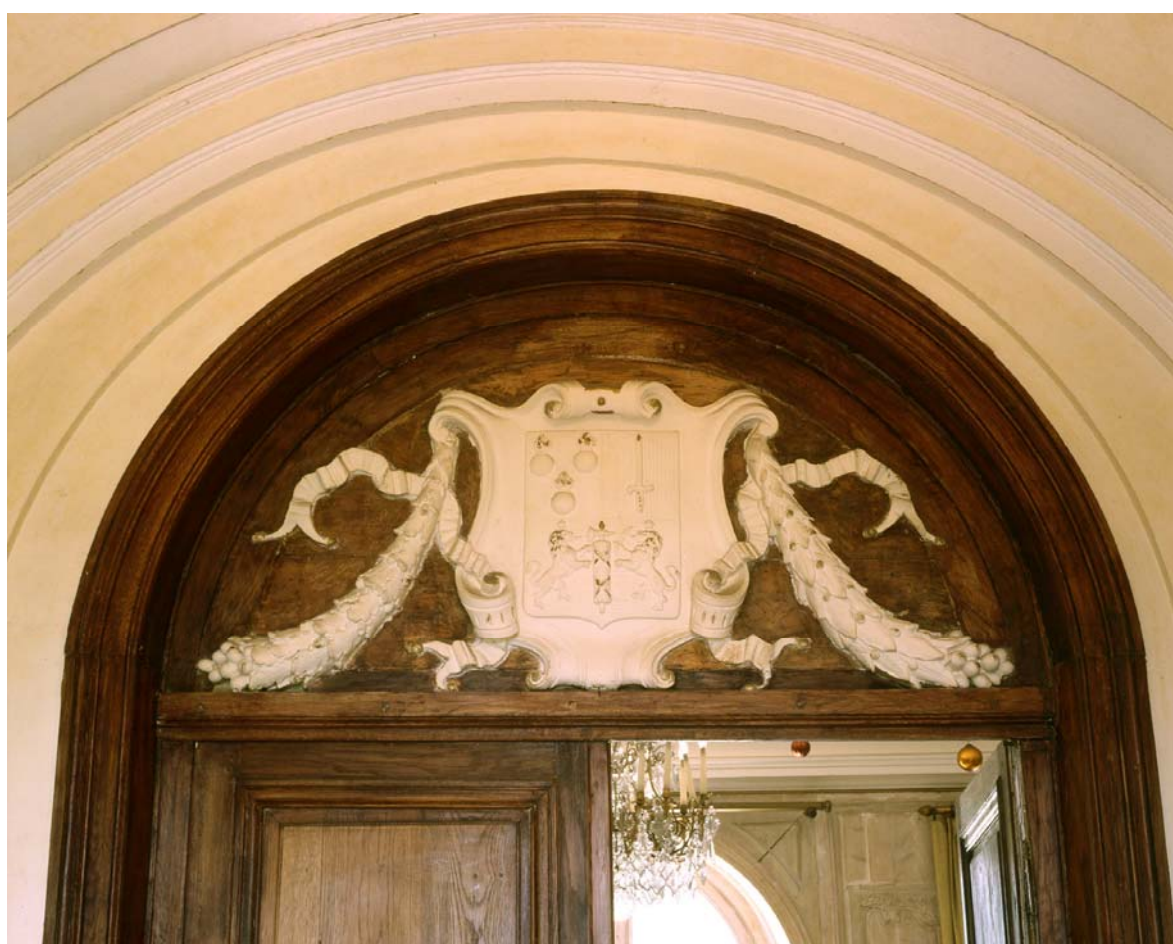

## DESCRIPTION

Catégorie technique : sculpture

Structure : en plein cintre

Matériaux et techniques : stuc (?) : moulé, peint

Description : Ensemble de 5 dessus de porte placés dans différentes pièces : le petit salon, le grand salon, le vestibule et la salle-à-manger.

## HISTORIQUE

Datation : milieu 19e siècle

Commentaire : Ces cinq dessus de porte pourraient avoir été mis en place par le général Lepic qui a possédé le château de 1855 à 1861, puisque l'un d'entre eux comporte ses armoiries.

**78 - Andrésy, Le Faÿ,**

château du Faÿ

ensemble de 5 dessus-de-porte

---

fig01	cuir découpé avec les armoiries des Lepic ornant le tympan d'une porte du vestibule	(c) Région Ile-de-France - Inventaire général du patrimoine culturel / Kruszyk, Laurent 06780853XA 06780854XA
-------	-------------------------------------------------------------------------------------	---------------------------------------------------------------------------------------------------------------------