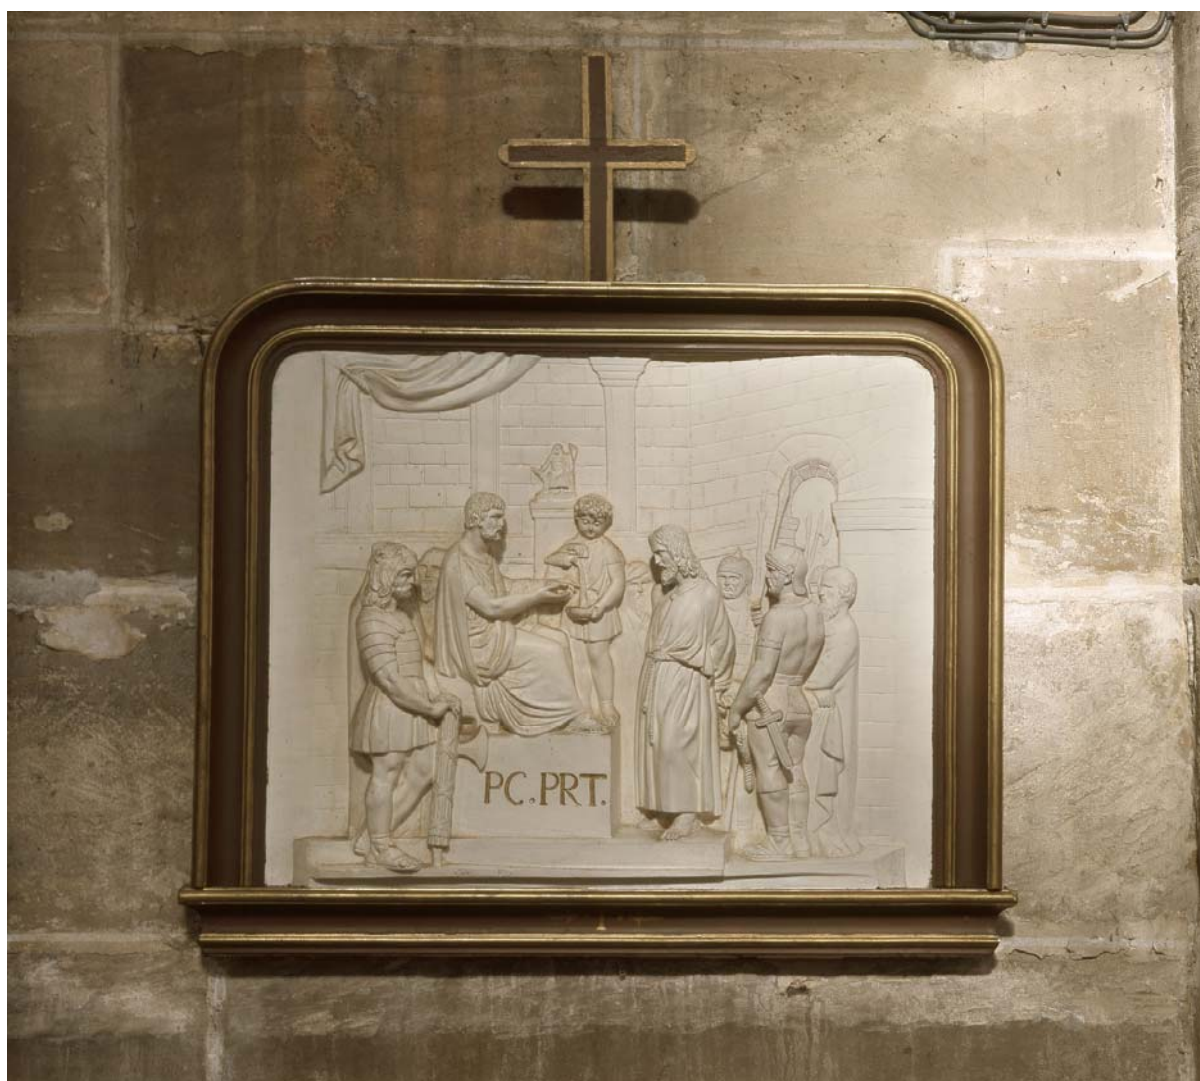

Département : 78
Aire d'étude : Andrésy
Commune : Andrésy

Référence : IM78002588

Edifice contenant : église paroissiale Saint-Germain-de-Paris (Ref. : IA78000946).
Type de dossier : présentation du mobilier
Titre courant : **le mobilier de l'église Saint-Germain-de-Paris (liste supplémentaire)**
Parties constituanes : tabernacle ; statue ; chandelier ; chemin de croix

DESCRIPTION

Structure :

Dimensions : dimensions non prises

78 - Andrésy, le mobilier de l'église Saint-Germain (liste supplémentaire)

fig01	Vue d'ensemble d'un tabernacle.	(c) Région Ile-de-France - Inventaire général du patrimoine culturel / Kruszyk, Laurent 06780742XA 06780743XA
-------	---------------------------------	------------------------------------------------------------------------------------------------------------------------------

78 - Andrésy, le mobilier de l'église Saint-Germain (liste supplémentaire)

fig02	Vue d'ensemble de la première station du chemin de croix : le Christ devant Ponce Pilate.	(c) Région Ile-de-France - Inventaire général du patrimoine culturel / Kruszyk, Laurent 06780744XA 06780745XA
-------	-------------------------------------------------------------------------------------------	---------------------------------------------------------------------------------------------------------------------

78 - Andrésy, le mobilier de l'église Saint-Germain (liste supplémentaire)

fig03	Christ en croix en terre cuite. Il a été remonté avec les bras inversés.	(c) Région Ile-de-France - Inventaire général du patrimoine culturel / Kruszyk, Laurent 06780728XA 06780729XA
-------	--------------------------------------------------------------------------	---------------------------------------------------------------------------------------------------------------------