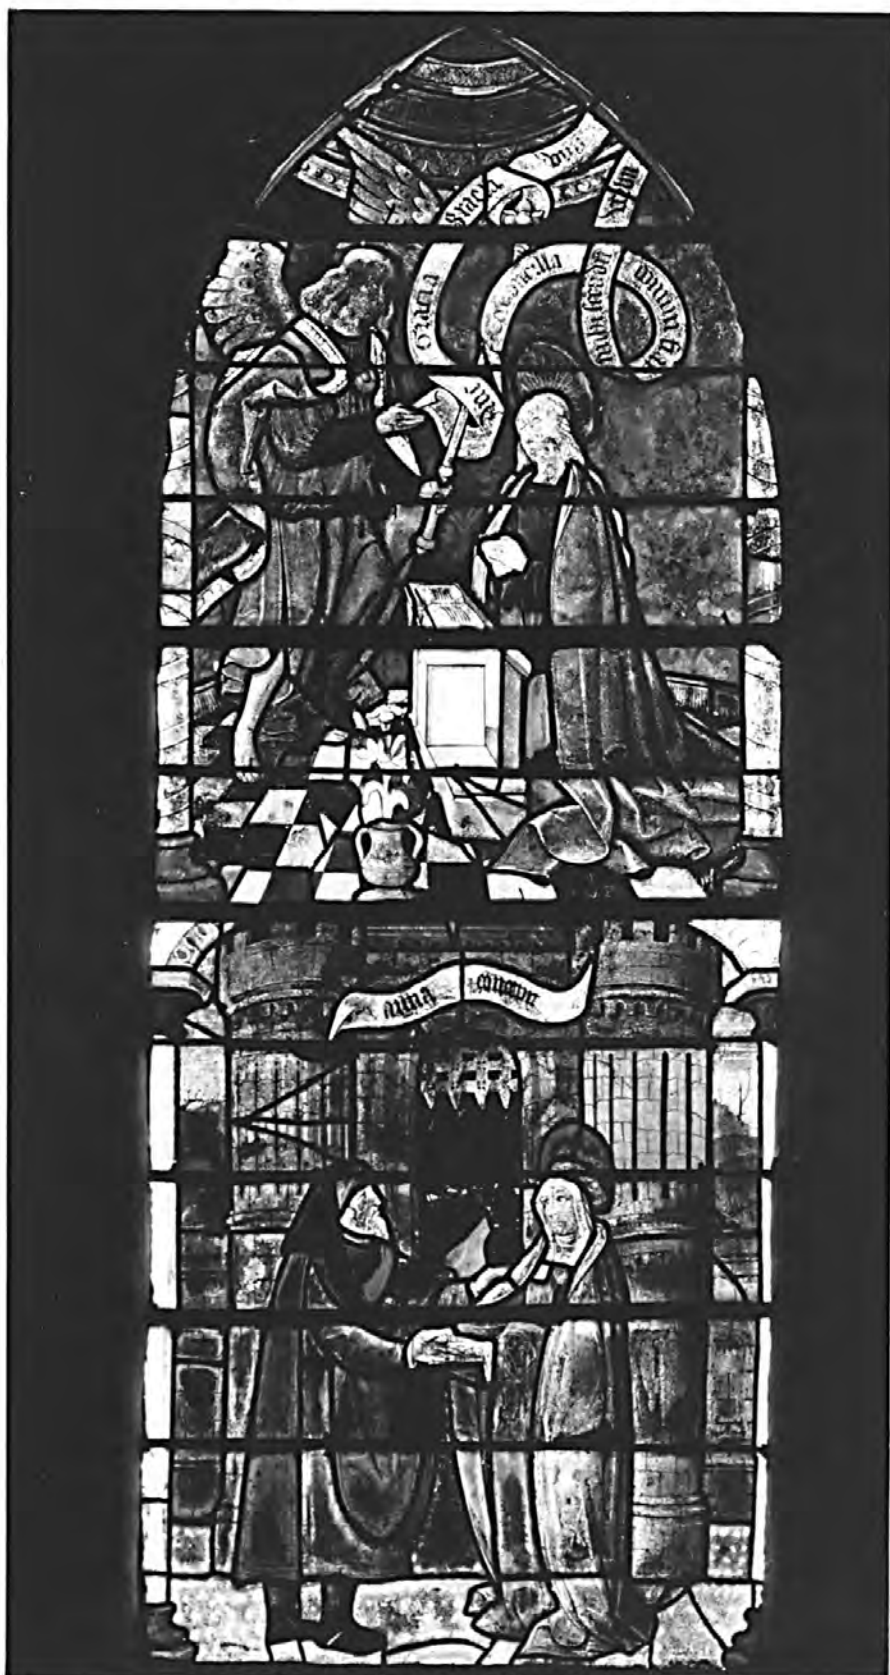

Fig.3 Baie n° 0 : lancette droite.

Cliché Inv. Gén. J. PHILIPPOT 89.51.79 X.

30510196X