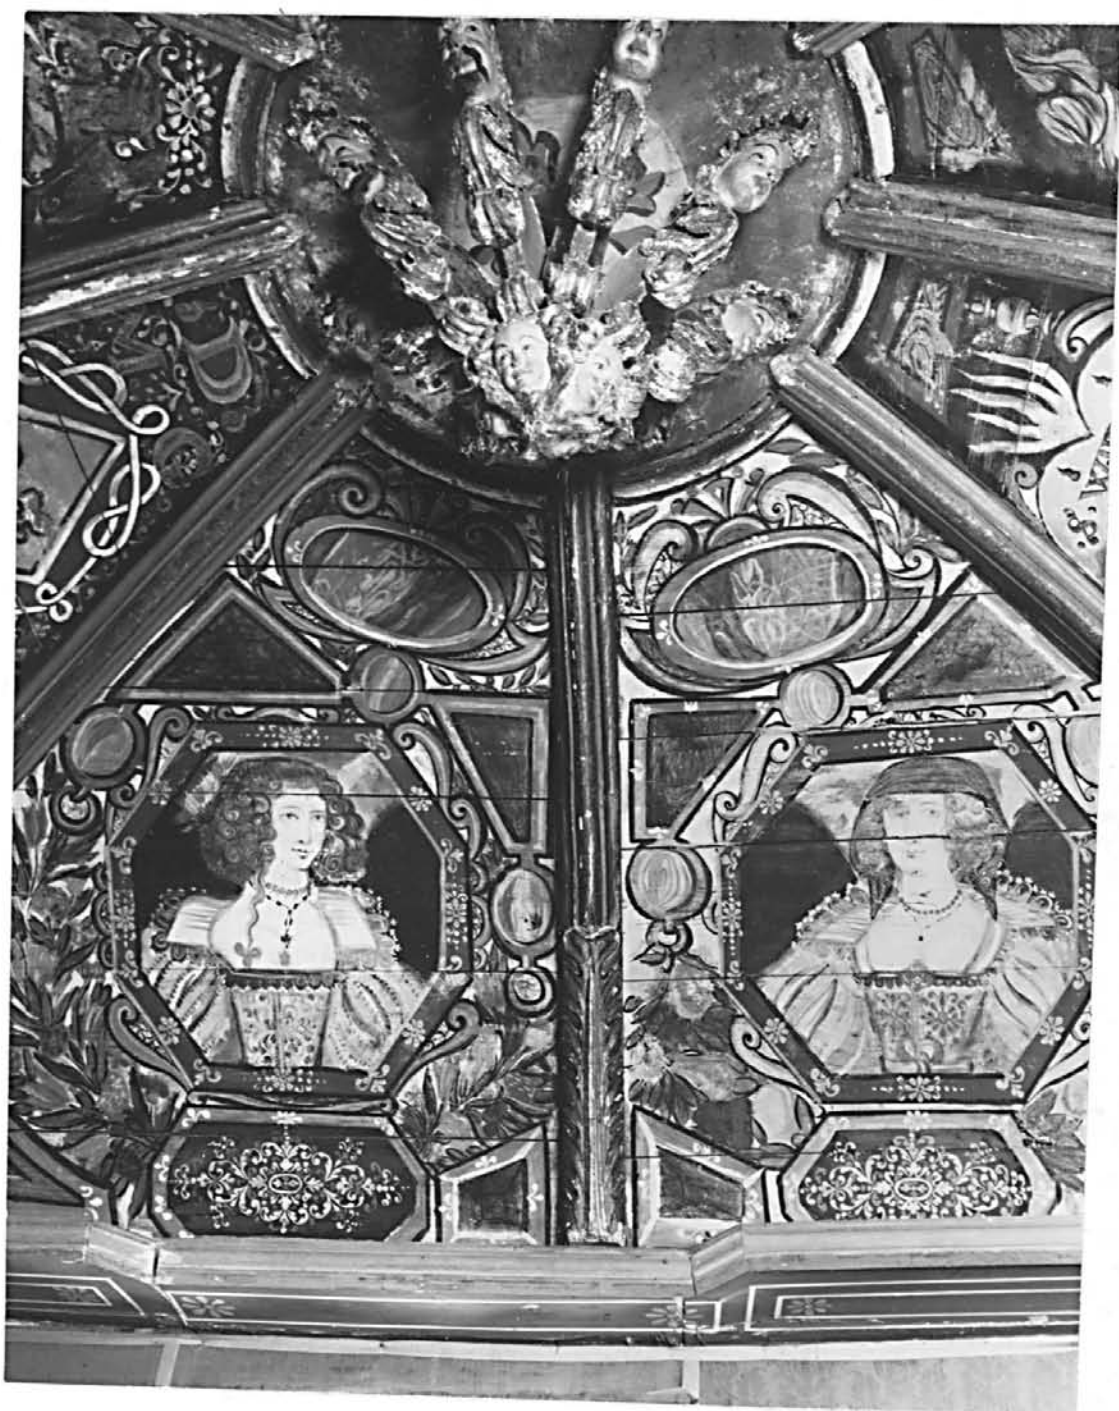

48. LAVAL DU TARN.

La Caze

CHATEAU

35.01

LAMBRIS de couverture

39.06

7- A l'étage, chambre "des nymphes"; le plafond, détail.

Photo J. VALLON
n° 68.48.366 V