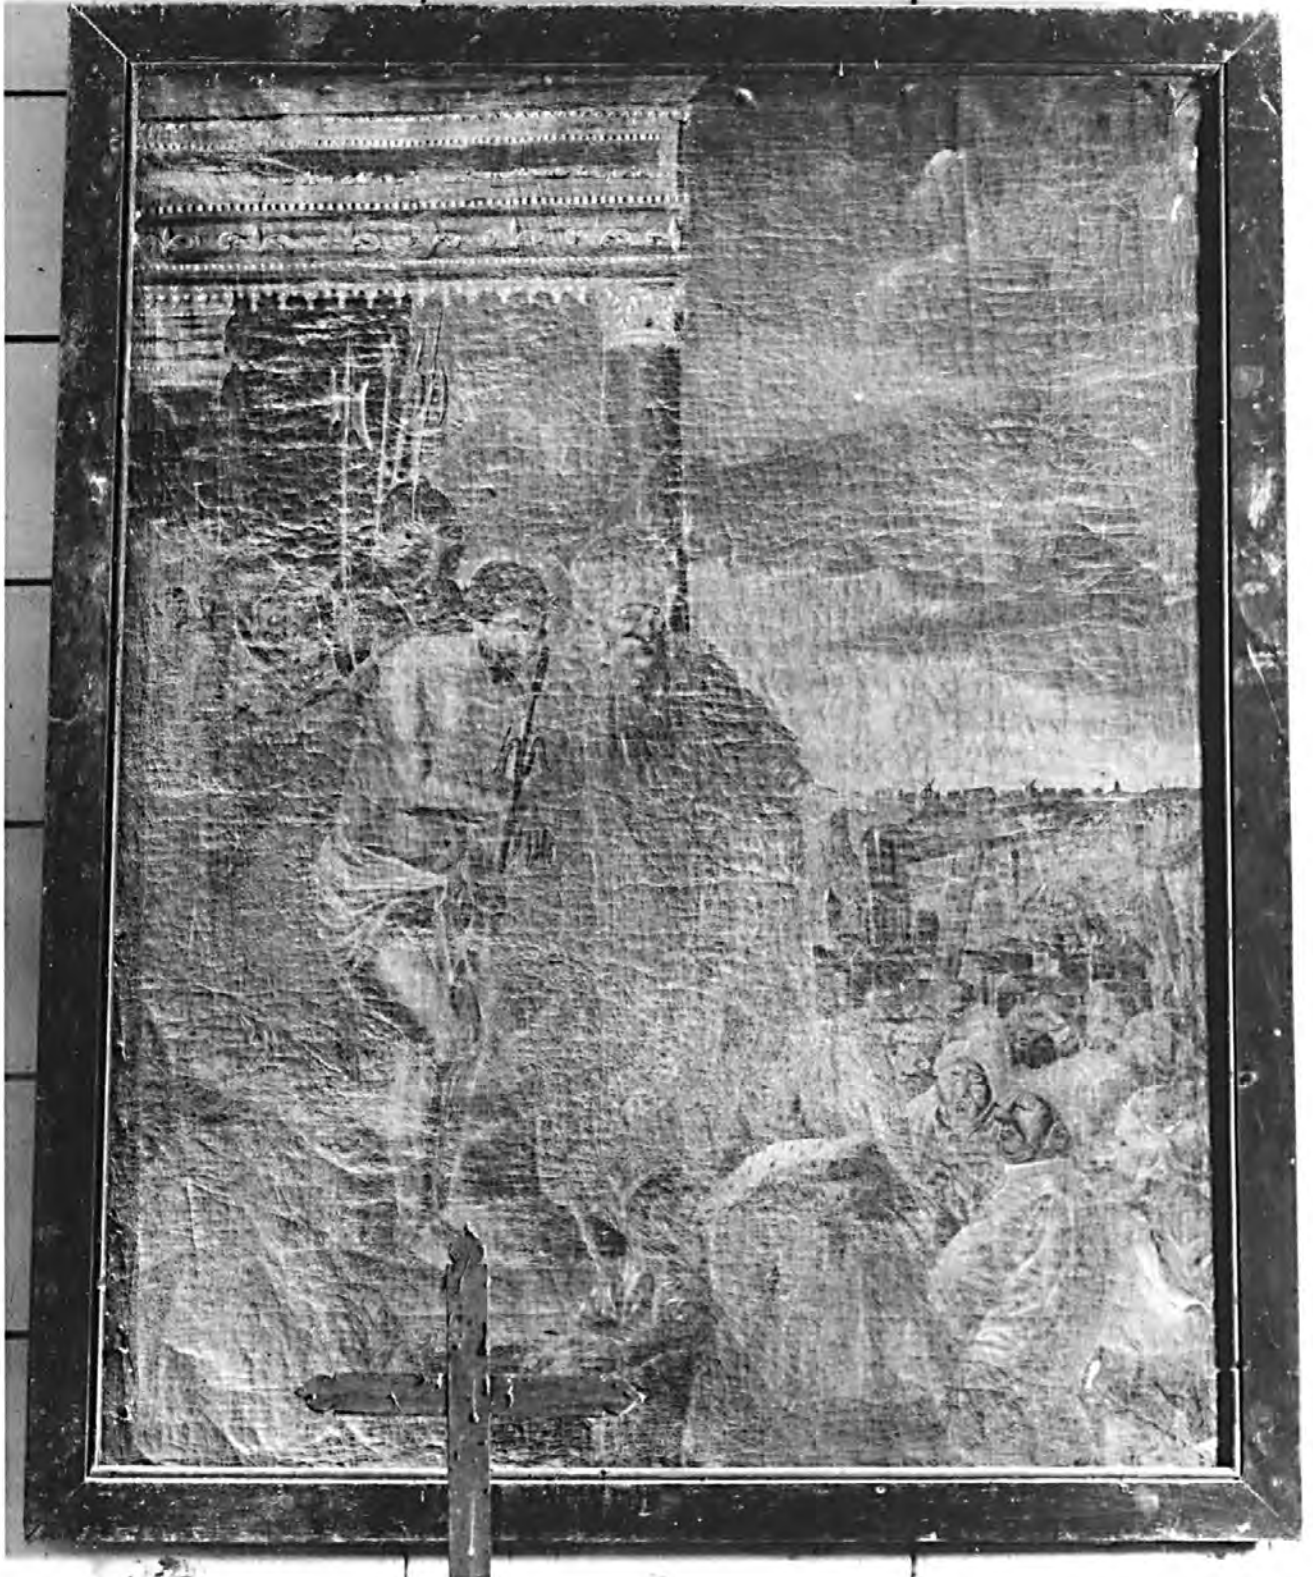

27 SAINT SYLVESTRE DE CORMEILLES

67576

EGLISE PAROISSIALE, Saint-Sylvestre

LISTE SUPPLEMENTAIRE

Fig. 1

Ph. Inv. T. Leroy

98 27 0528 X

Tableau : Christ souffrant