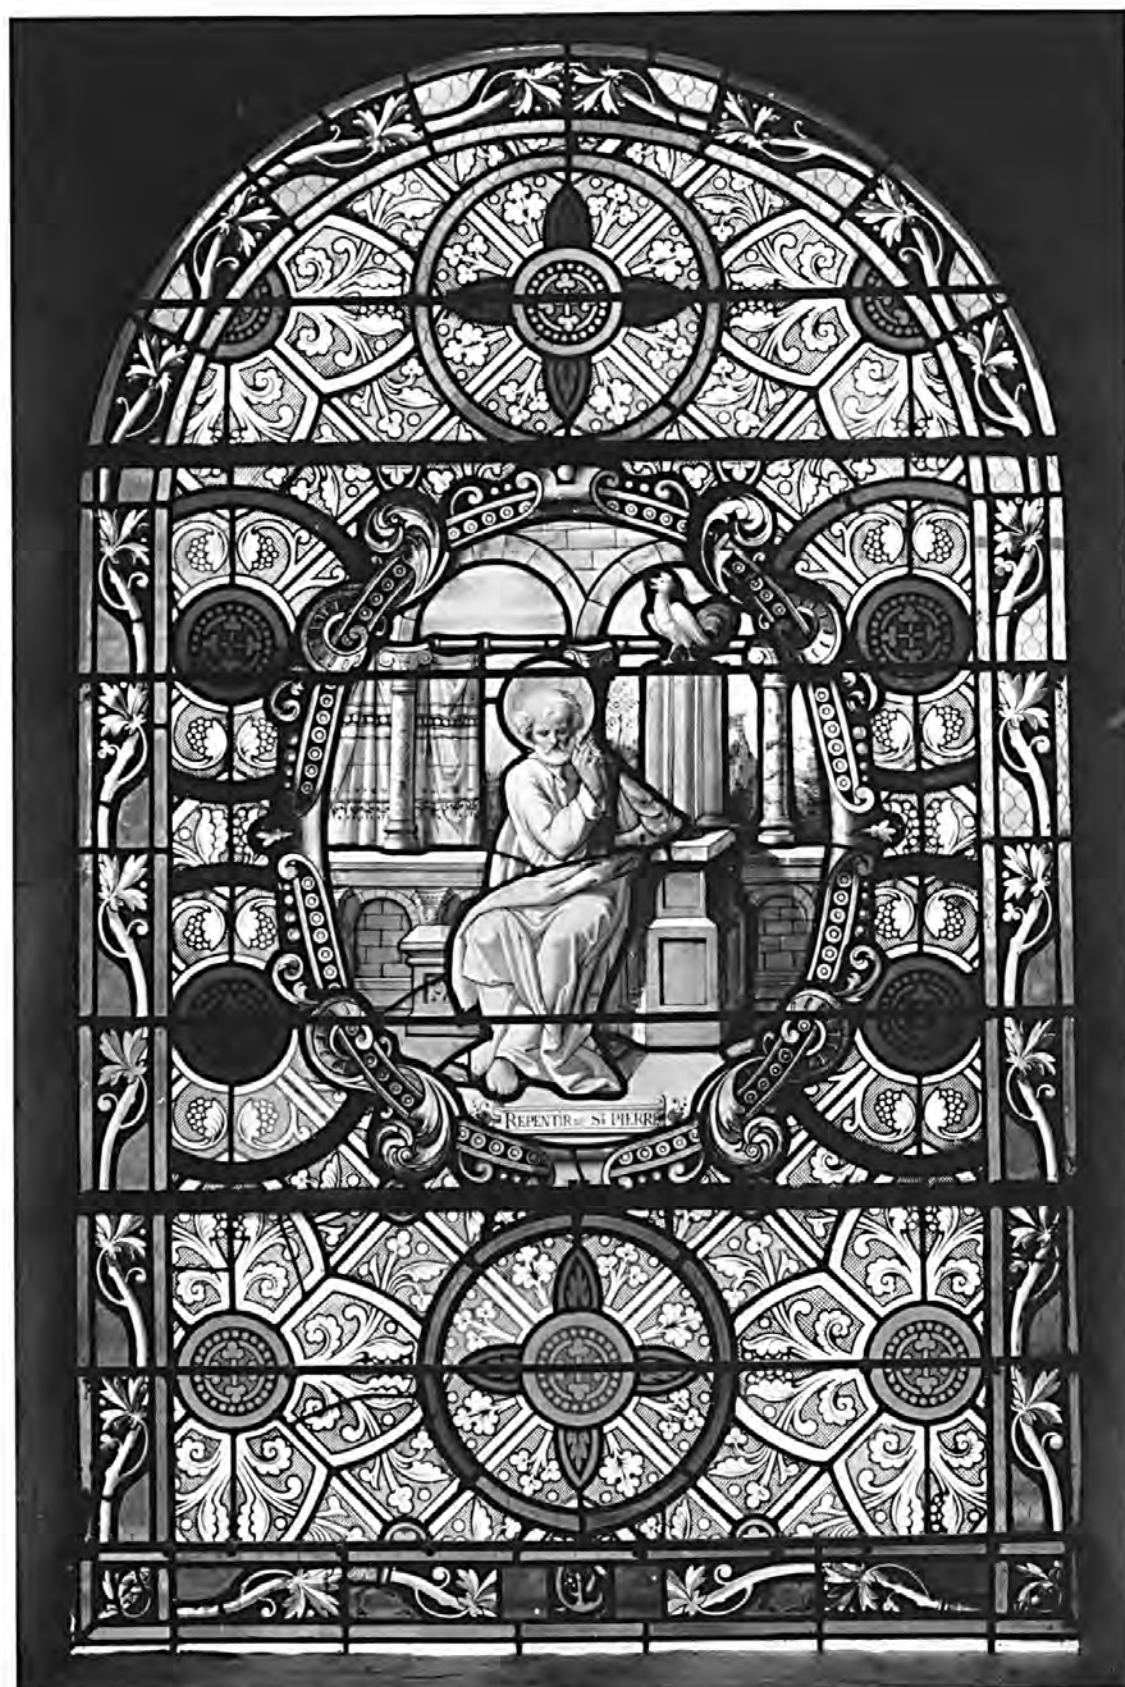

Baie 7 : saint Claire et saint François