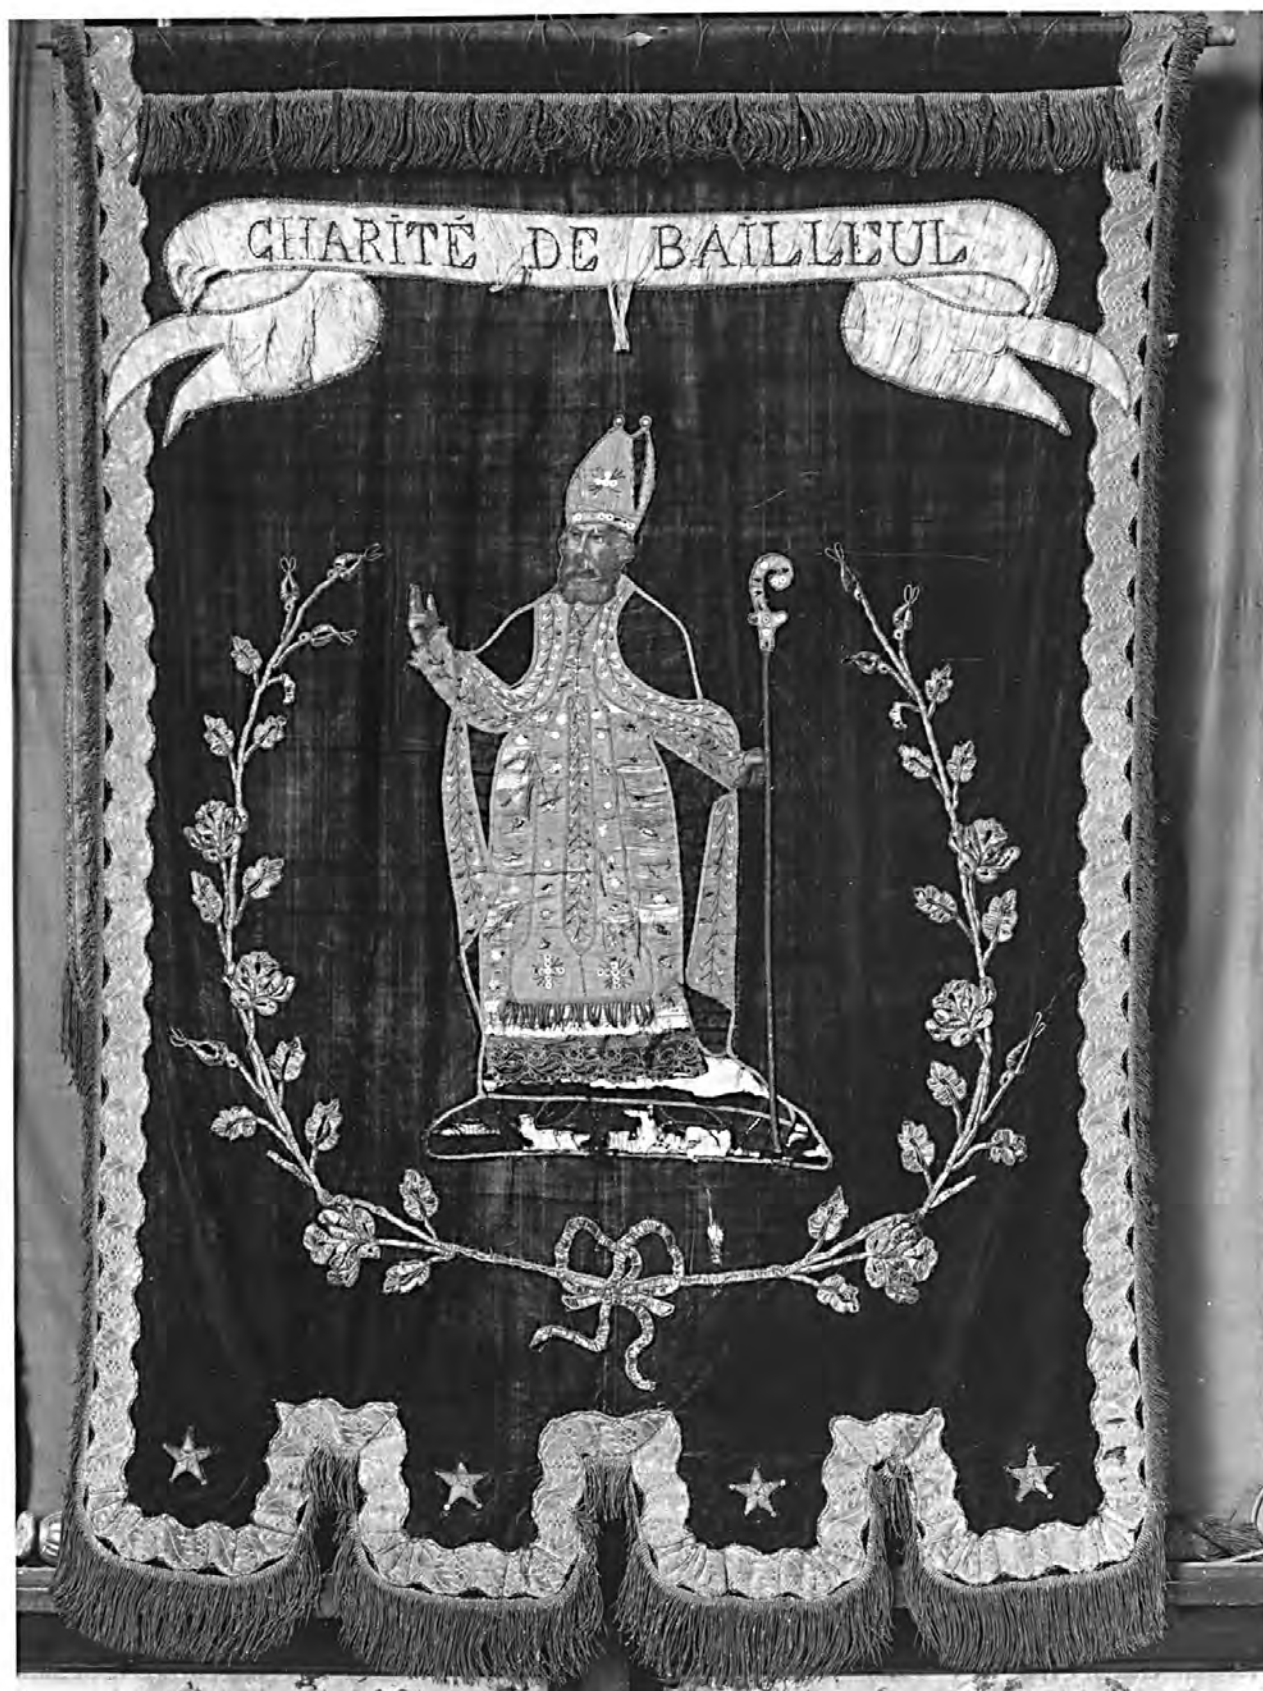

Bannière de procession, 1 : Vierge à l'Enfant