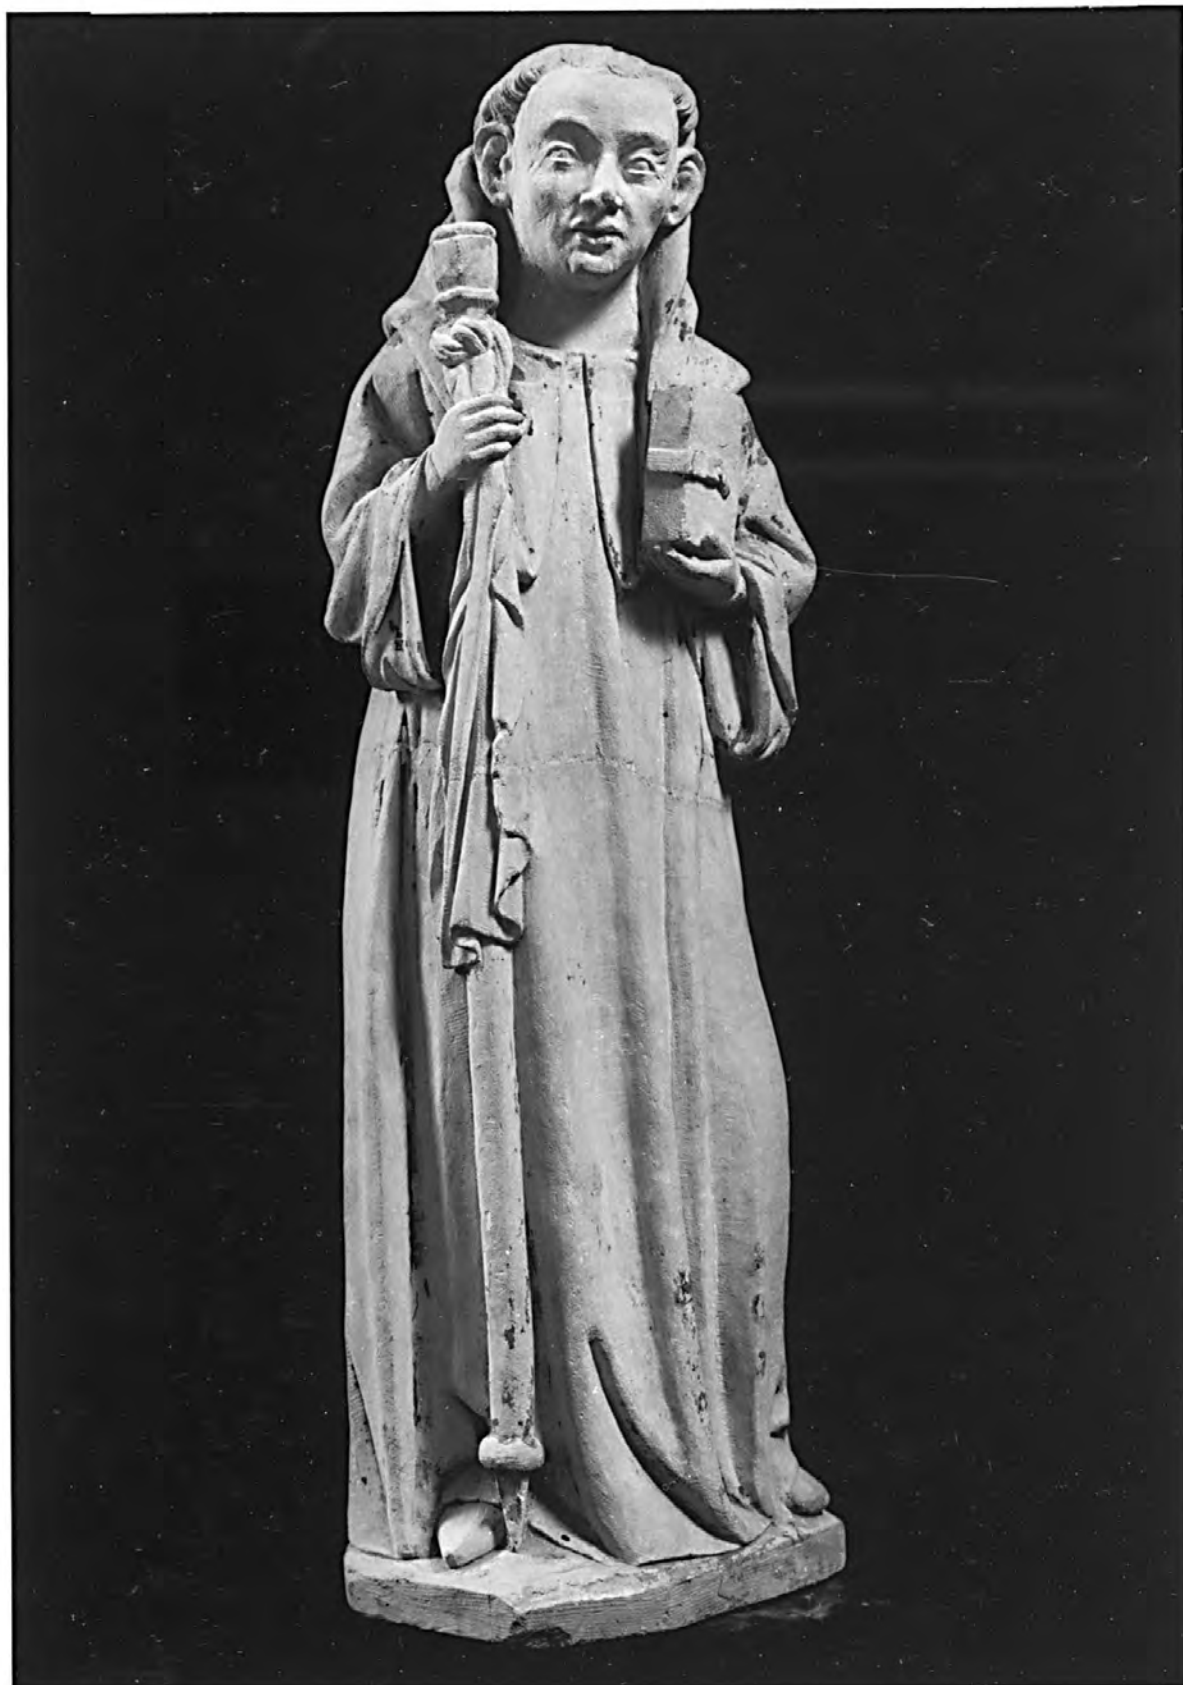

27 BAILLEUL-LA-VALLEE
EGLISE PAROISSIALE, Notre-Dame
STATUE, saint Mein, 2

72
64533

Fig. 1

Ph. Inv. T. Leroy

98 27 1149 X

5827 1175XA

Vue d'ensemble