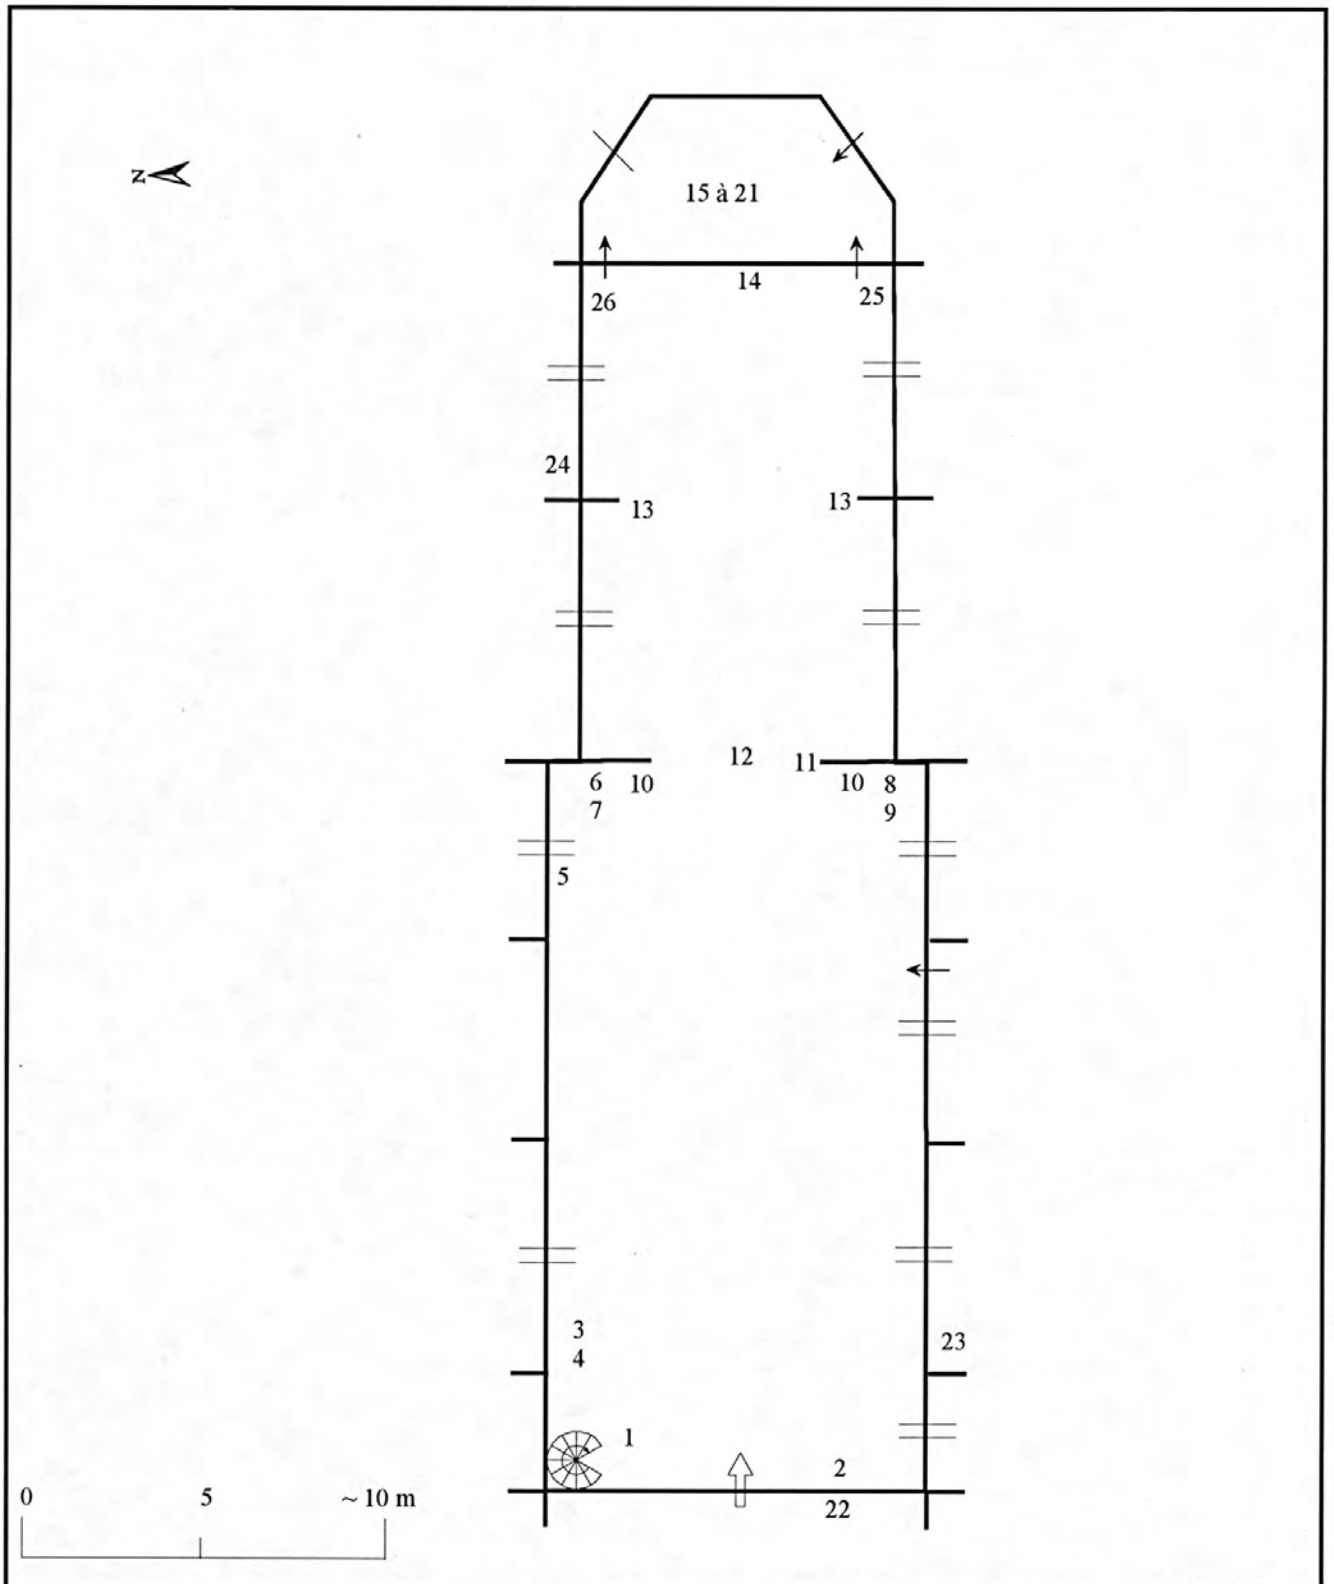

Dess. Inv. E. Meyer

98 27 0017 NU

Localisation des objets repérés et étudiés