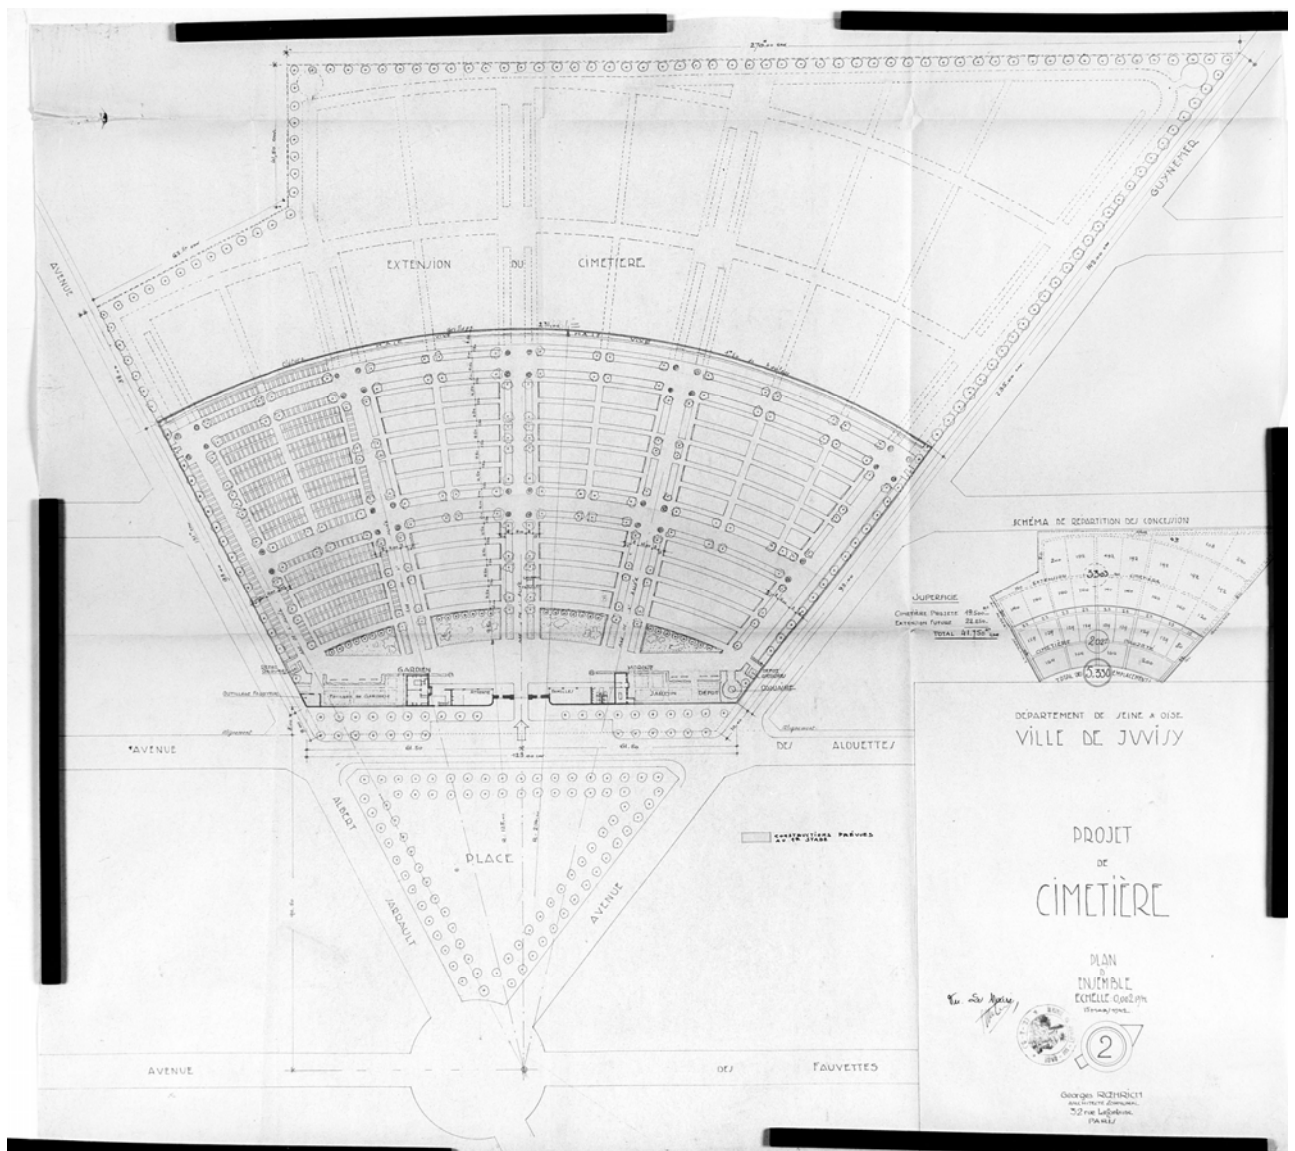

91 - Juvisy-sur-Orge, plateau (le), Alouettes (avenue des)

cimetière dit le nouveau cimetière

doc01	Plan général du nouveau cimetière projeté, signé de l'architecte Georges Roehrich, 15 mars 1942. Archives départementales de l'Essonne, Chamarande, 986 W 86.	(c) Région Ile-de-France - Inventaire général du patrimoine culturel ; (c) Conseil général de l'Essonne / Ayraut, Philippe 03910238X 02910597X