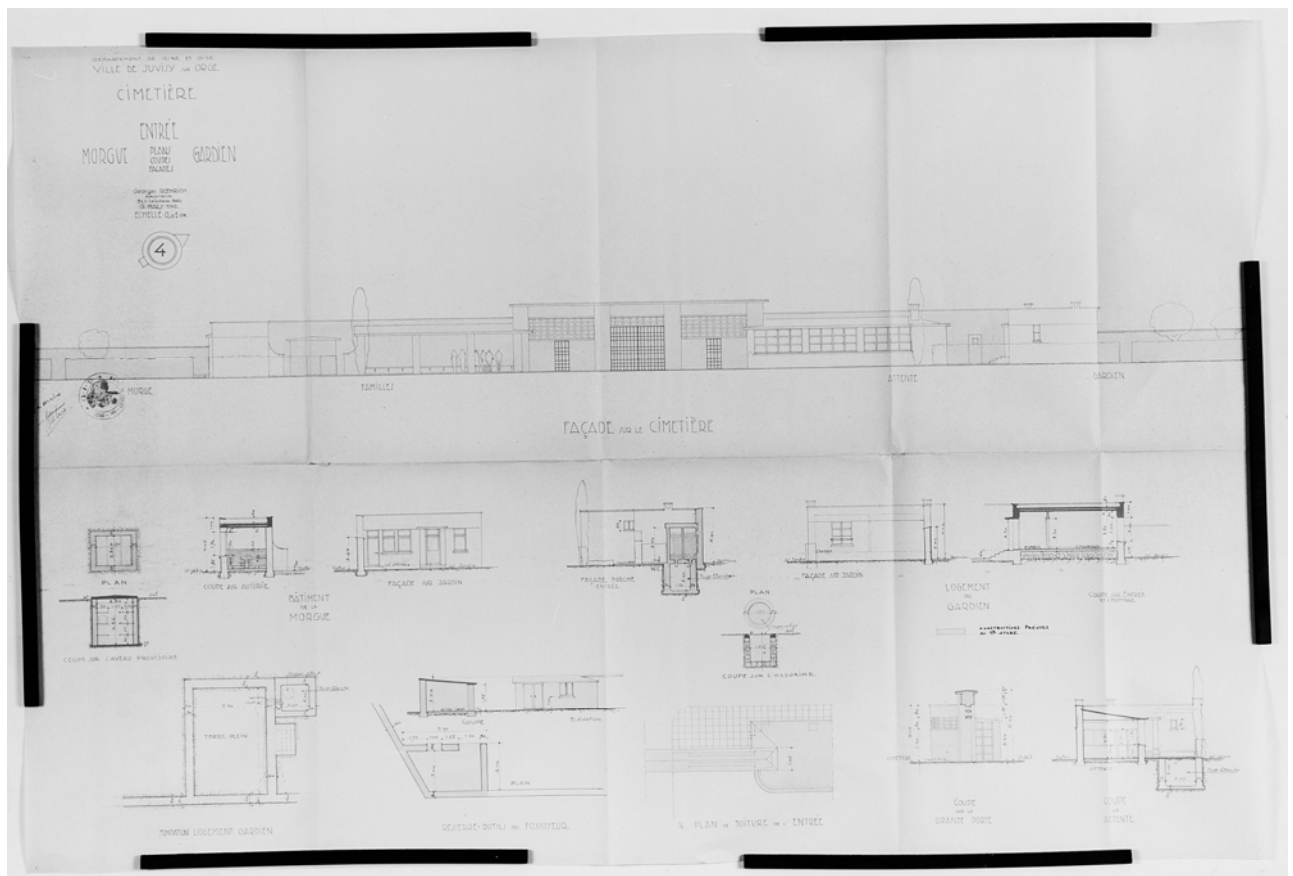

91 - Juvisy-sur-Orge, plateau (le), Alouettes (avenue des)

cimetière dit le nouveau cimetière

doc03	Elévations, plans et coupes de l'entrée, de la morgue et de la loge du gardien signés de l'architecte Georges Roehrich, 15 mars 1942. Archives départementales de l'Essonne, Chamarande, 986 W 86.	(c) Région Ile-de-France - Inventaire général du patrimoine culturel ; (c) Conseil général de l'Essonne / Ayrault, Philippe 03910236X 02910598X