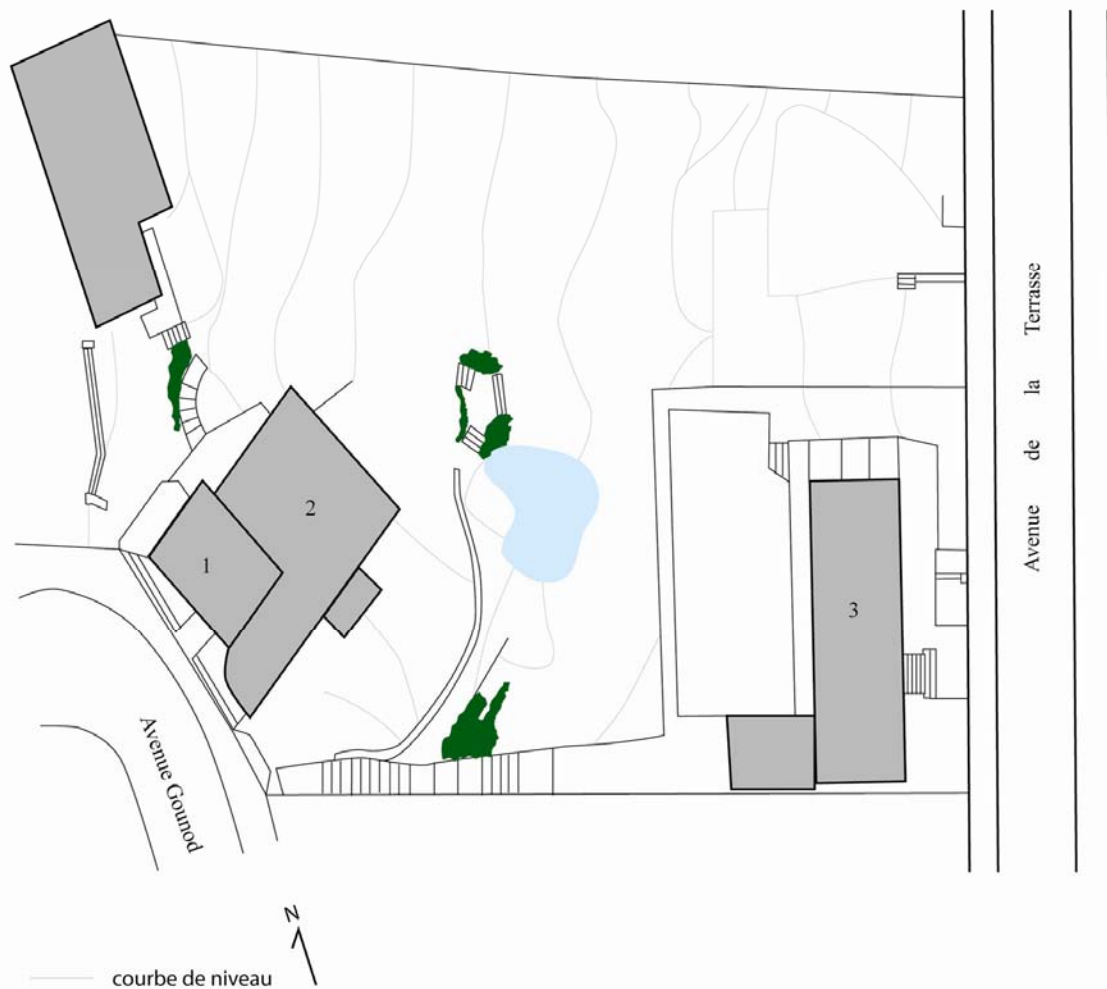

91 - Juvisy-sur-Orge, Gounod (avenue) 18

maison ; atelier de Camille Lambert

pl01	Plan d'ensemble de la propriété Lambert, de la maison-atelier, du parc et des nouvelles constructions. Ville de Juvisy-sur-Orge, services techniques, Juvisy-sur-Orge.	(c) Région Ile-de-France - Inventaire général du patrimoine culturel ; (c) Conseil général de l'Essonne ; (c) Ville de Juvisy-sur-Orge / Bétored, Diane 07911879NUDA

Projet d'extension de l'école