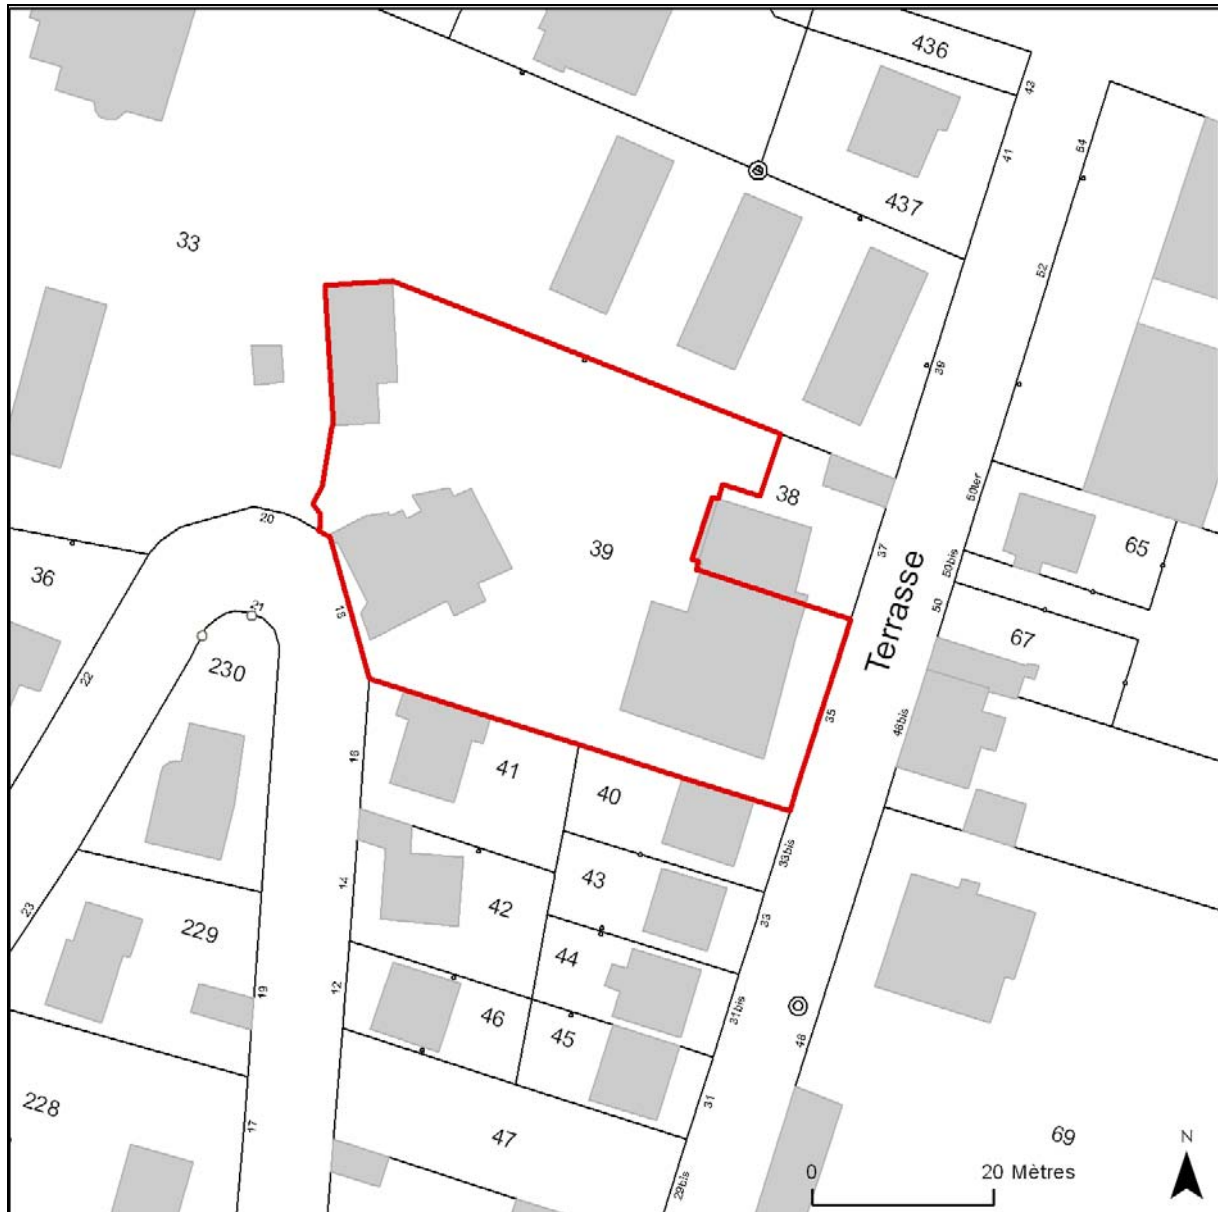

maison ; atelier de Camille Lambert

Cad. Extrait du plan cadastral de 1982, section AE,
parcelle 39

© Région Ile-de-France
– Inventaire général du
patrimoine culturel /
Bétored, Diane