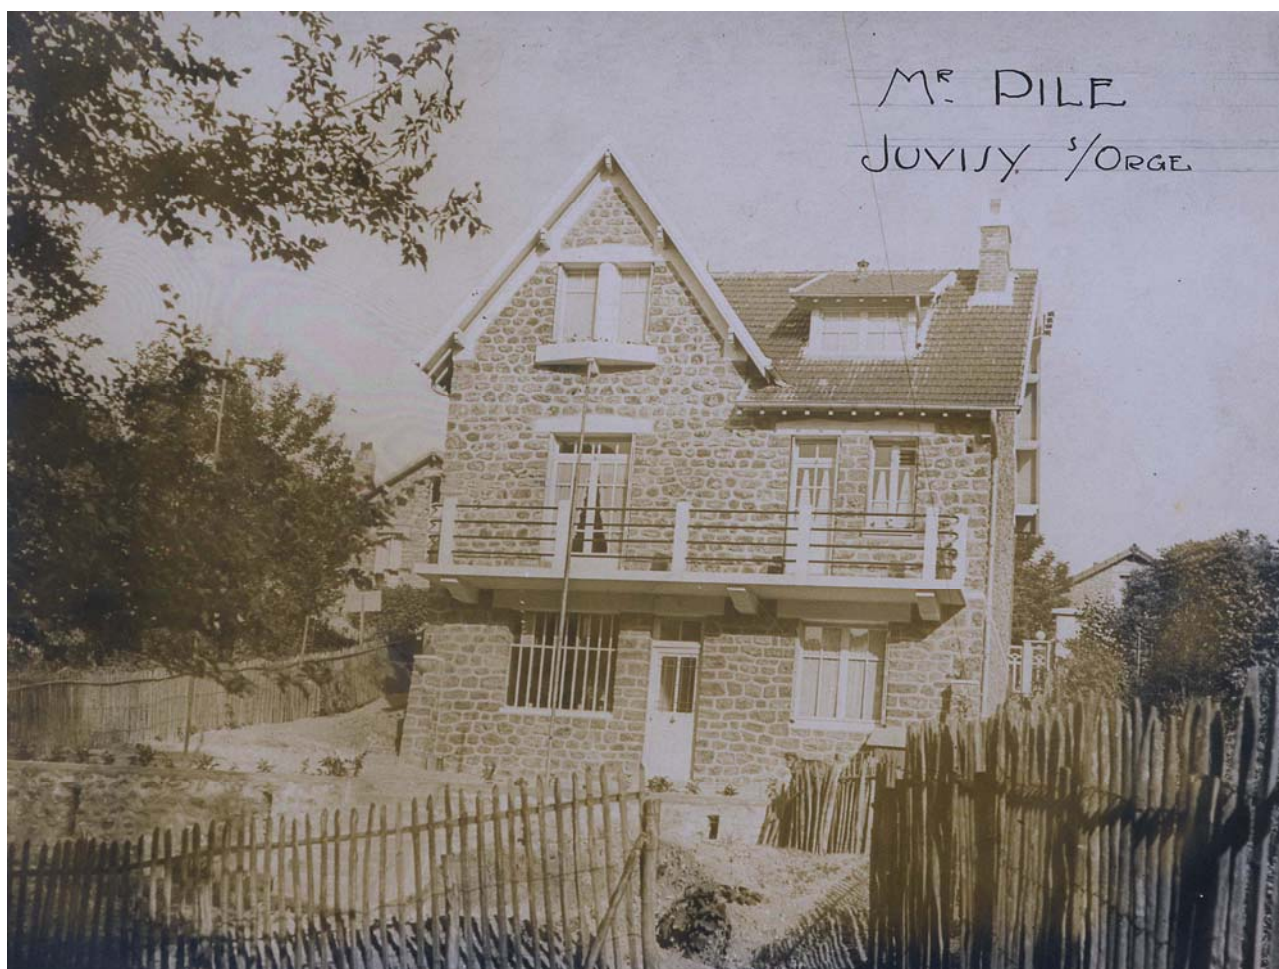

91 - Juvisy-sur-Orge, Cascade (boulevard de la) 26

maison

doc05	Façade postérieure de la maison de M. Pierre Pilé, photographiée en 1934 lors de l'achèvement du bâtiment. Archives départementales de l'Essonne, Chamarande, 28 J 143, fonds architecte A. Delhoume.	(c) Région Ile-de-France - Inventaire général du patrimoine culturel ; (c) Conseil général de l'Essonne / Ayrault, Philippe (reproduction) 07910165XA 07910166XA