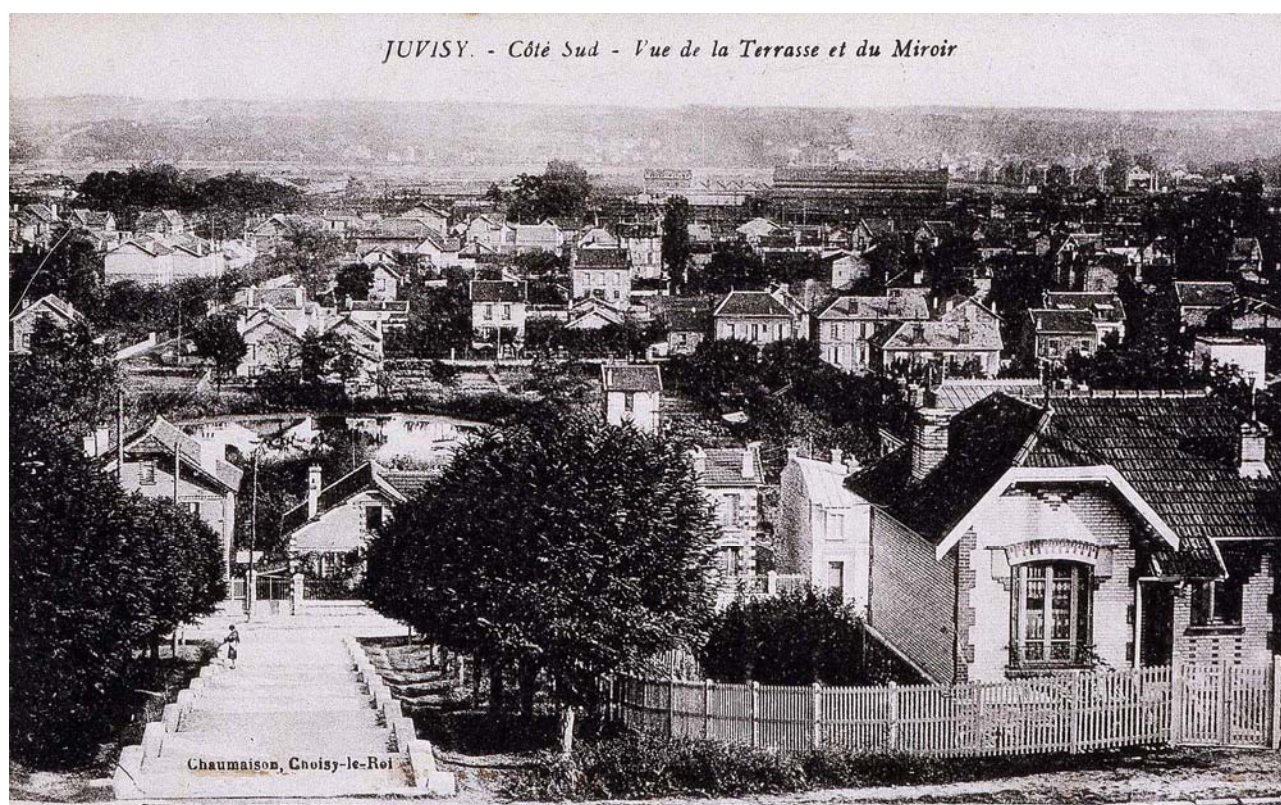

Département : 91
Aire d'étude : Juvisy-sur-Orge
Commune : Juvisy-sur-Orge
Lieu-dit : Parc (Le)
Adresse : Bothorel (avenue) 26

Référence : IA91000752

Edifice contenant : le parc du château ; moulin ; puis lotissement du parc
Titre courant : **maison**
Dénomination : maison

HISTORIQUE

Datation : 1er quart 20e siècle (?), daté par travaux historiques.

DESCRIPTION

Situation : en écart

Parties constituantes non étudiées : jardin

Matériaux :

Gros-œuvre : brique silico-calcaire ; meulière ; moellon

Couverture : tuile mécanique

Structure

:

Vaisseaux et étages : étage de soubassement

Couverture : toit à longs pans ; demi-croupe

maison

Cad. Extrait du plan cadastral de 1982, section AE,
parcelle 216

© Région Ile-de-France
– Inventaire général du
patrimoine culturel /
Bétored, Diane

91 - Juvisy-sur-Orge, Botherel (avenue) 26

maison

doc01	Les premières maisons du lotissement du parc supérieur vues de la terrasse, avec, à l'arrière-plan, le lotissement du parc inférieur. Carte postale, vers 1912, auteur inconnu. Collection Francis Attou.	(c) Région Ile-de-France - Inventaire général du patrimoine culturel ; (c) Conseil général de l'Essonne ; (c) Francis Attou / Ayrault, Philippe (reproduction) 05910826XAB 05910827XAB
-------	---	--