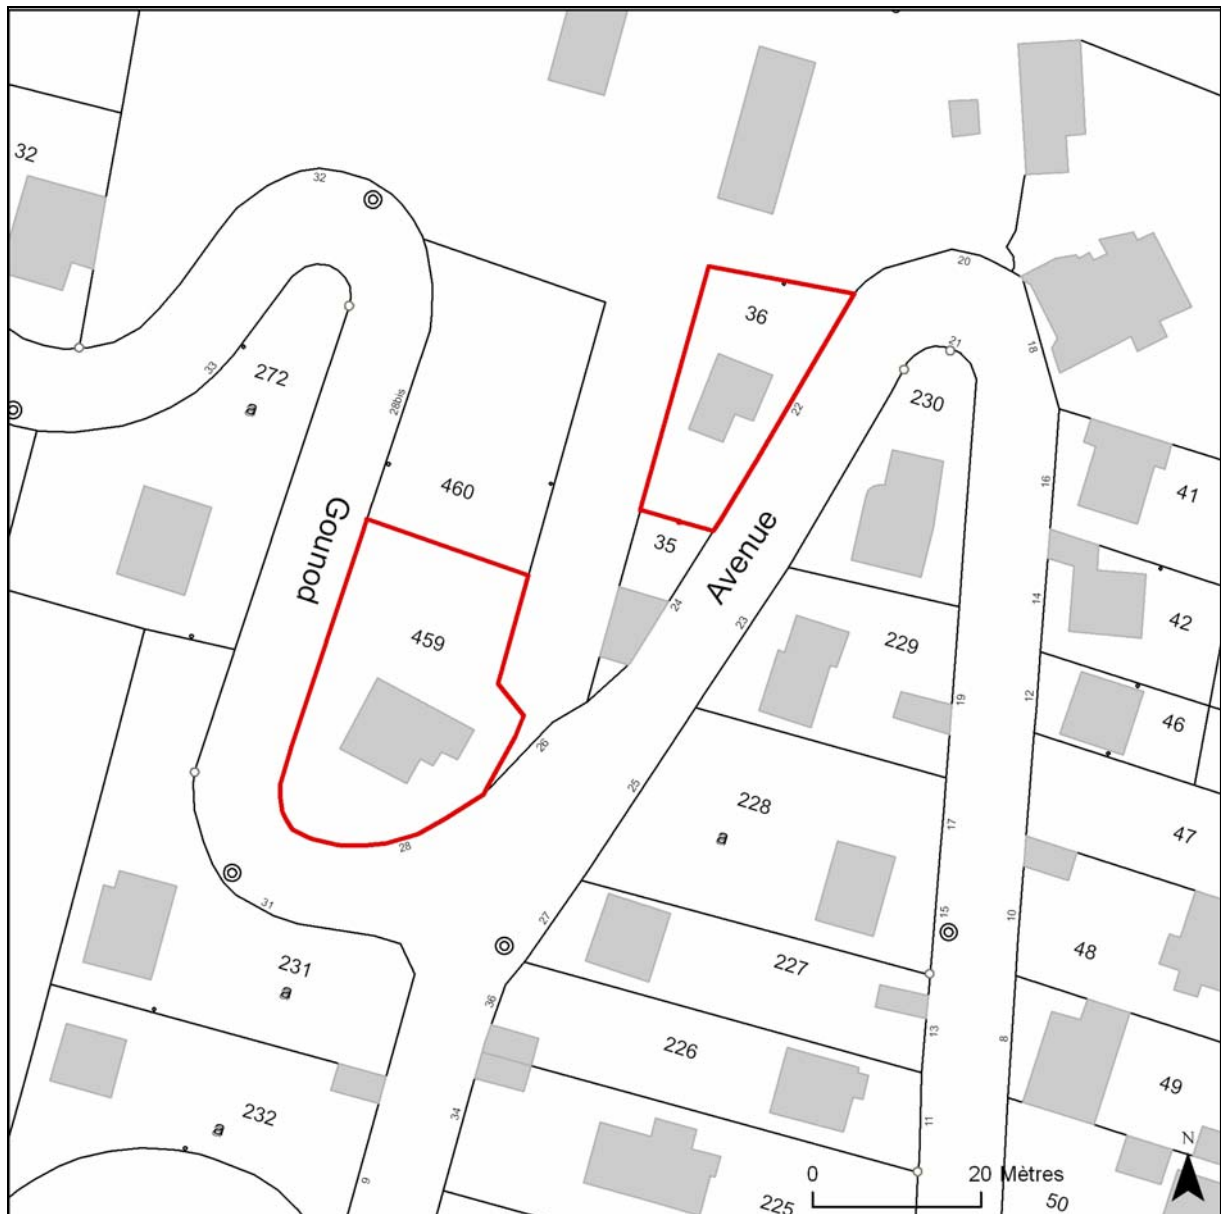

maisons (4)

Cad. Extrait du plan cadastral de 1982, section AE,
parcelles 36, 459

© Région Ile-de-France
– Inventaire général du
patrimoine culturel /
Bétored, Diane