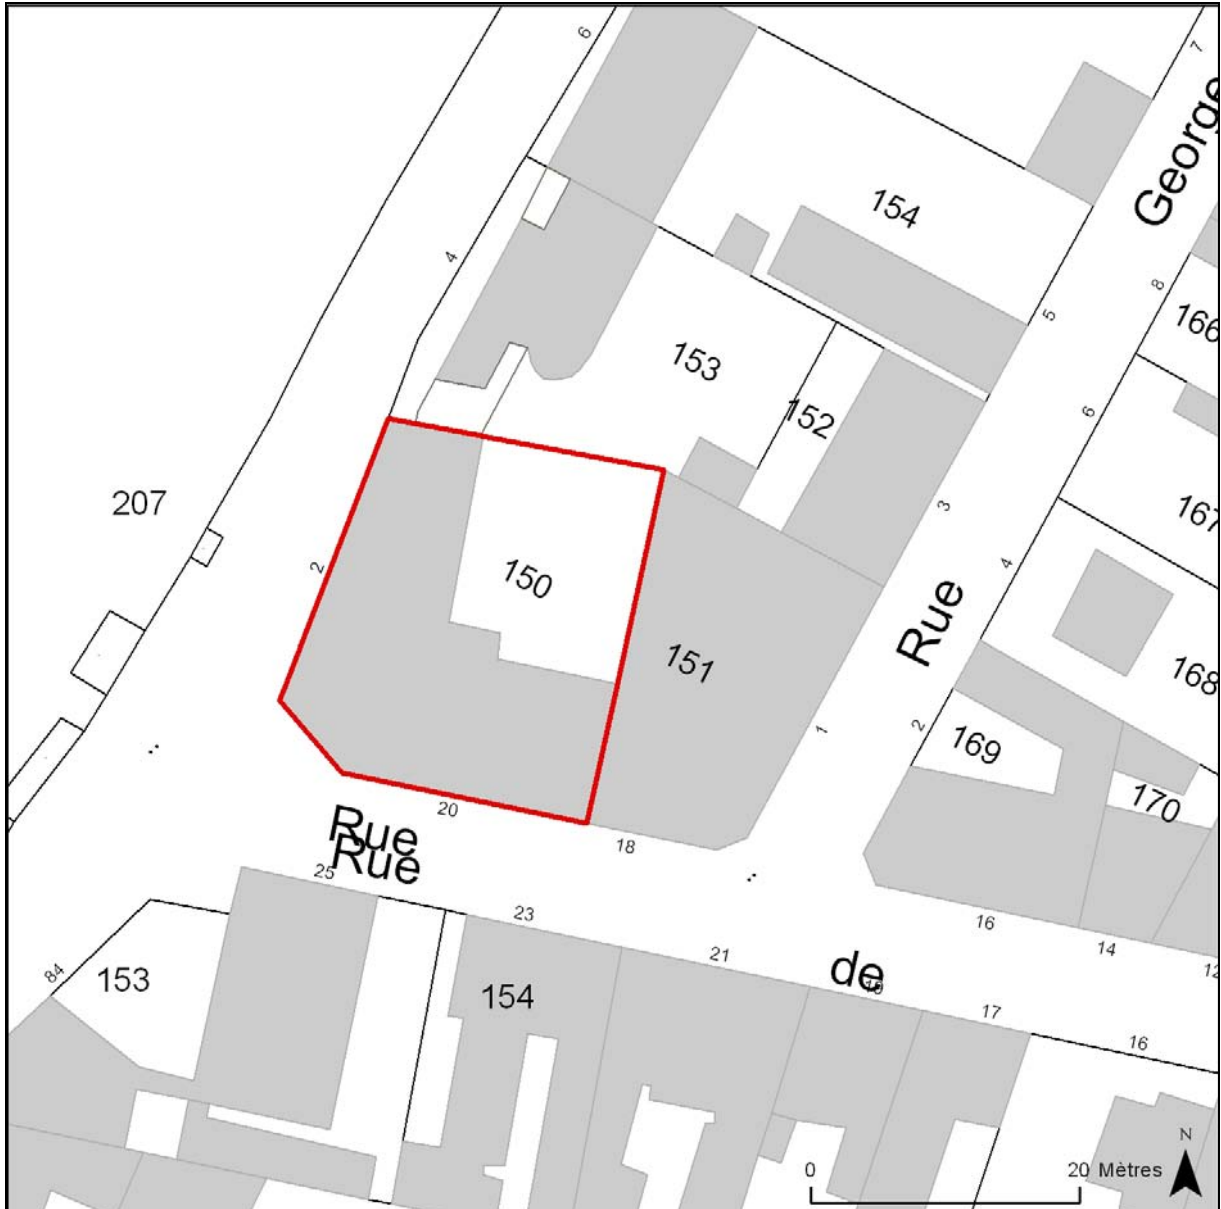

Département : 91

Référence : IA91000739

Aire d'étude : Juvisy-sur-Orge

Commune : Juvisy-sur-Orge

Lieu-dit : gare (quartier de la)

Adresse : Draveil (rue de) 20

Titre courant : **grand magasin dit magasin Dufayel actuellement magasin**

Dénomination : grand magasin

Appellation(s) : magasin Dufayel

Cartographie : Lambert1 0603500 ; 0109850

Cadastre : 1982 AH 150

Statut juridique : propriété privée

Dossier inventaire topographique établi en 2003, 2008 par Le Bas Antoine

(c) Région Ile-de-France - Inventaire général du patrimoine culturel

HISTORIQUE

Datation : limite 19e siècle 20e siècle, daté par source.

DESCRIPTION

Situation : en écart

Parties constituantes non étudiées : cour

Distribution : escalier intérieur ; en maçonnerie

grand magasin dit magasin Dufayel actuellement magasin

Cad. Extrait du plan cadastral de 1982, section AH, parcelle 150

© Région Ile-de-France
– Inventaire général du patrimoine culturel /
Bétored, Diane