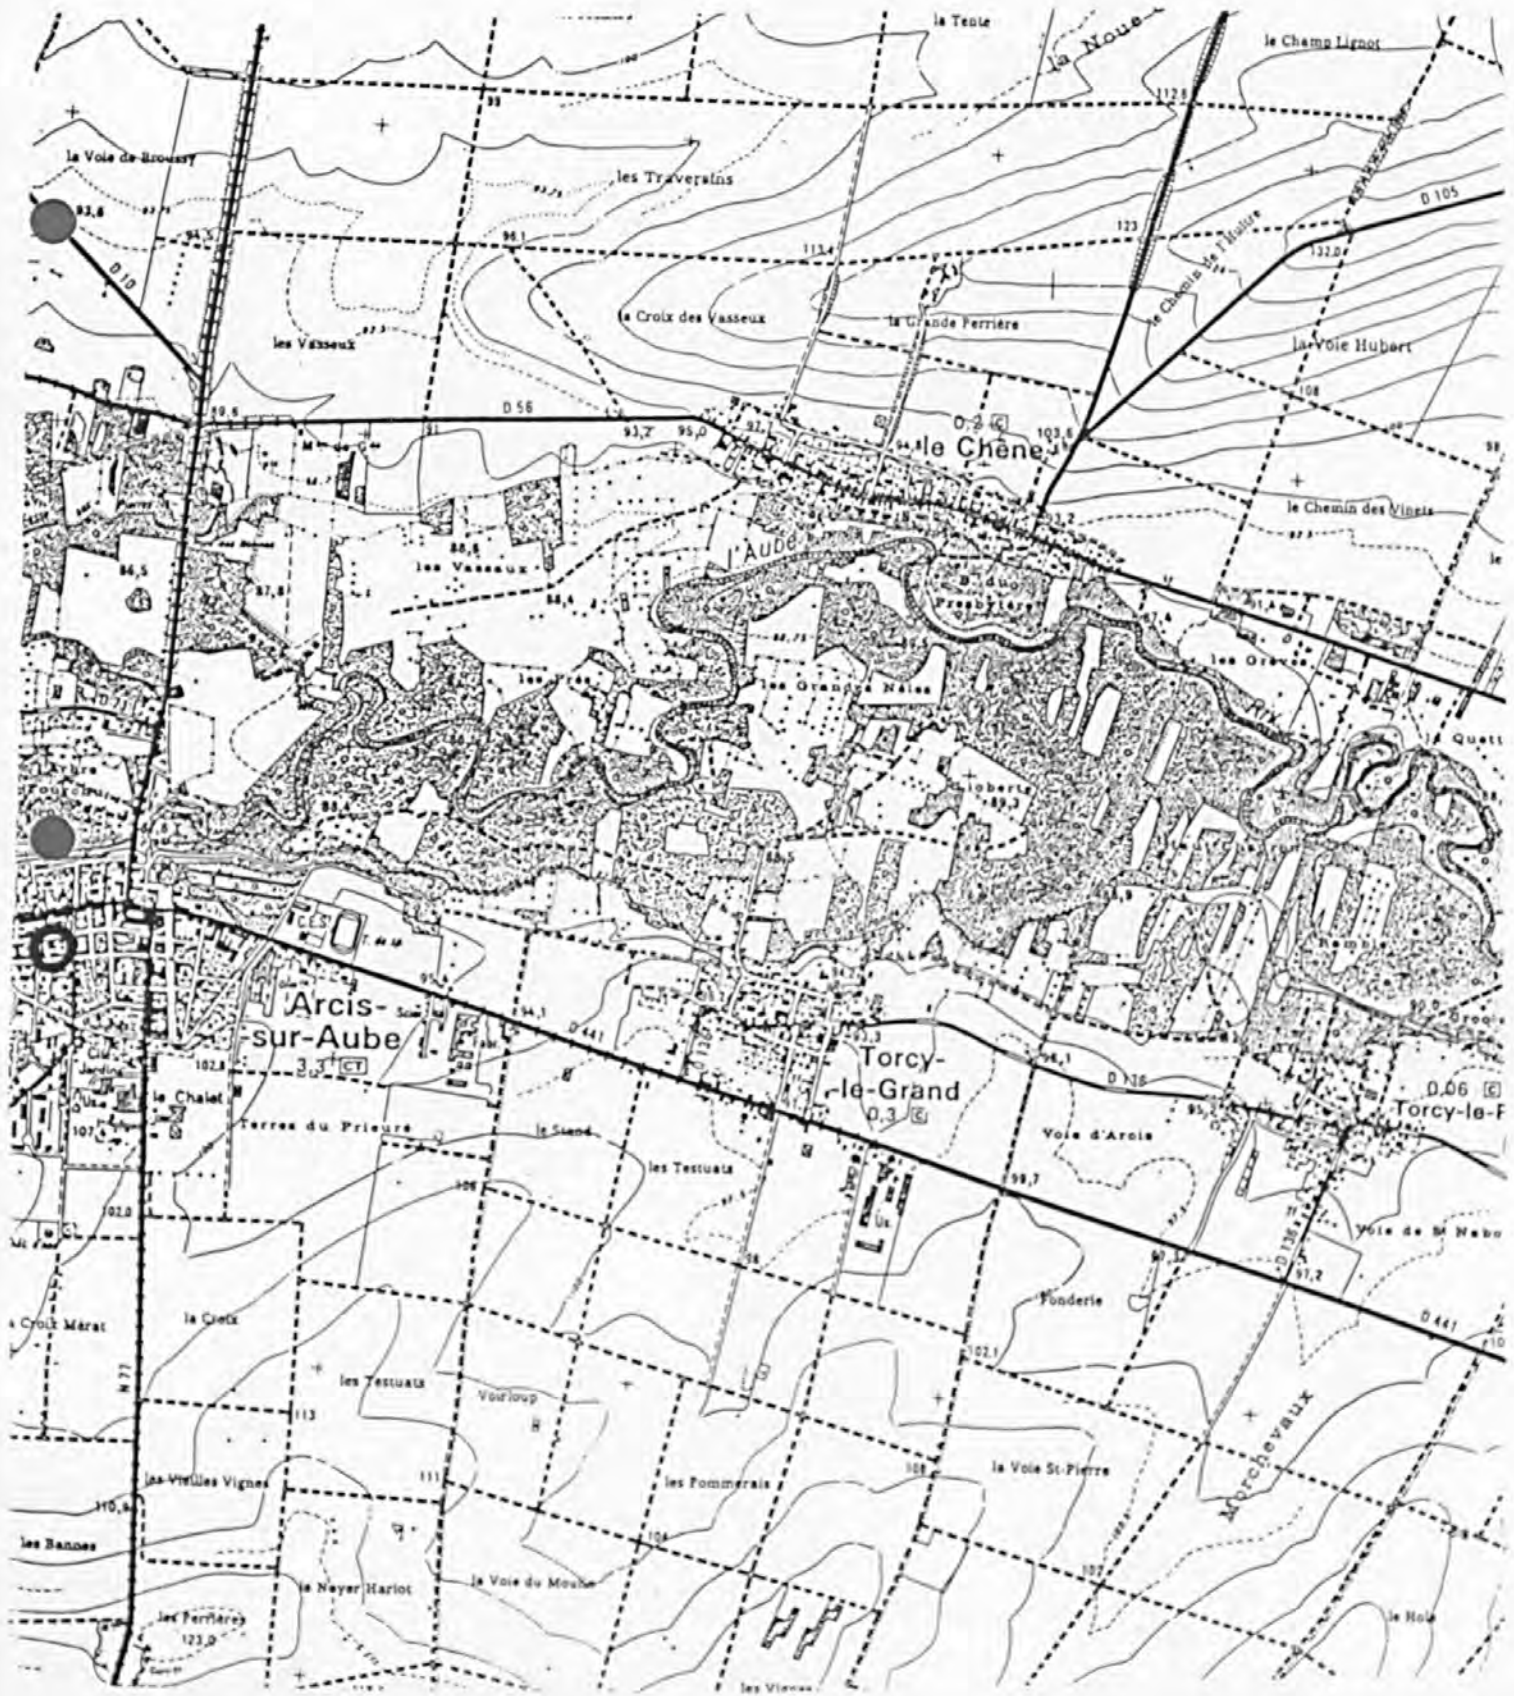

USINE DE MEUBLES

Pl. I : Carte de localisation de l'oeuvre
Carte topographique, I.G.N., 1977, 1/25 000e
Arcis-sur-Aube, 2816 est